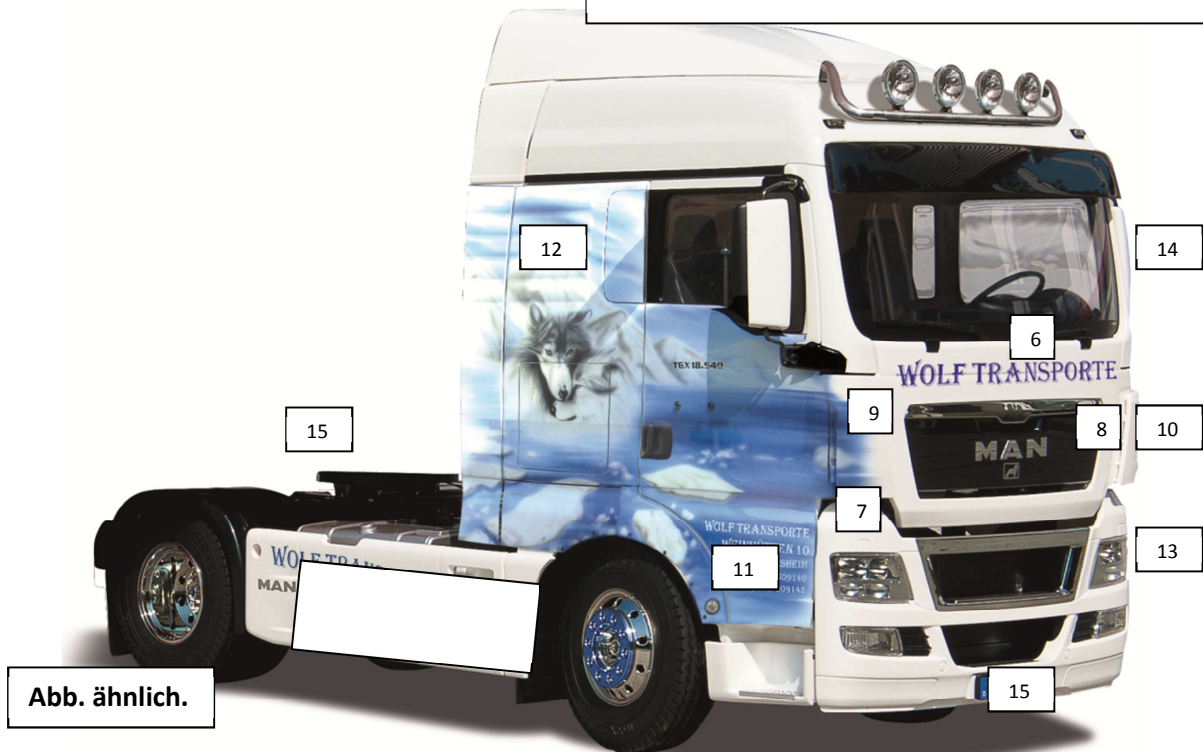

Dekorsatz MAN TGX XLX „WOLF Transporte“

Decal sheet MAN TGX XLX „Wolf Transport“

Benötigte TAMIYA Farben/Needed Colors:

300087044 Grundierung Weiß fein / Primer Fine White

300085026 TS-Sprühfarbe TS-26 Weiß glzd./TS-26 White gloss

300085044 TS-Sprühfarbe TS-44 Brill.Blau/TS-44 Brill.Blue

Modell mit Dekor 1 + 2 / Model with decal 1 + 2

Fahrerhaus rechts / Co-Driver

Fahrerhaus links / Driver Side

Dekor Seitenverkleidung (Bogen 2) / Decals Side skirt (sheet 2)

Detail-Bilder (lackierte Details) / Detailed Images (painted details):

Farbe/Color: 300085044 TS-Color TS-44 Brillant Blau / TS-44 Brillant Blue

1, Lackierung der Vorderachs-Felge /
Painting of the front wheel