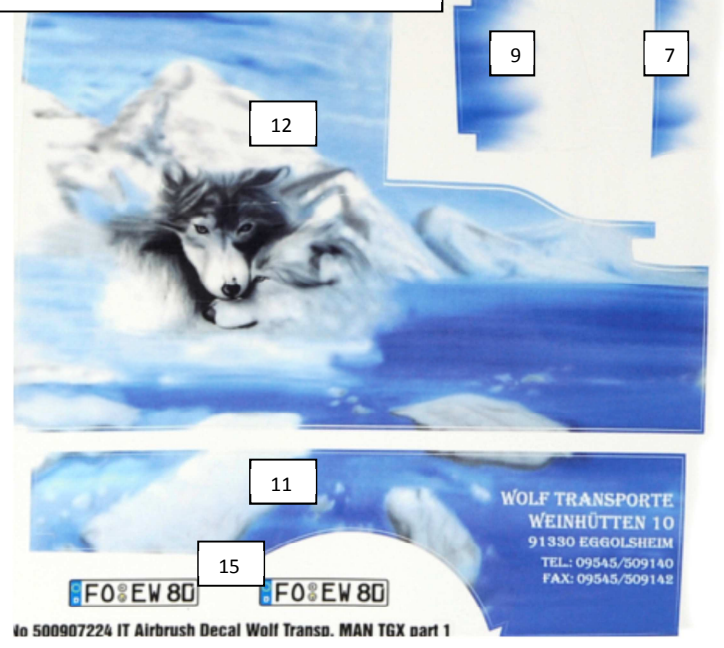

Dekorsatz MAN TGX XLX „WOLF Transporte“

Decal sheet MAN TGX XLX „Wolf Transport“

Benötigte TAMIYA Farben/Needed Colors:

300087044 Grundierung Weiß fein / Primer Fine White

300085026 TS-Sprühfarbe TS-26 Weiß glzd./TS-26 White gloss

300085044 TS-Sprühfarbe TS-44 Brill.Blau/TS-44 Brill.Blue

Modell mit Dekor 1 + 2 / Model with decal 1 + 2

Fahrerhaus rechts / Co-Driver

Fahrerhaus links / Driver Side

Dekor Seitenverkleidung (Bogen 2) / Decals Side skirt (sheet 2)

Detail-Bilder (lackierte Details) / Detailed Images (painted details):

Farbe/Color: 300085044 TS-Color TS-44 Brillant Blau / TS-44 Brillant Blue

1, Lackierung der Vorderachs-Felge /
Painting of the front wheel