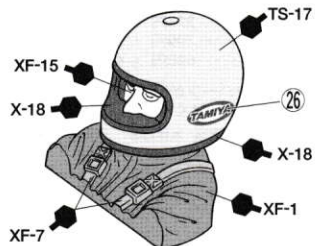

22

BB

3×12mmタッピングビス
Tapping screw
Schneidschraube
Vis taraudeuse

BB1

×4

BC

3×8mmタッピングビス
Tapping screw
Schneidschraube
Vis taraudeuse

BC7

×1