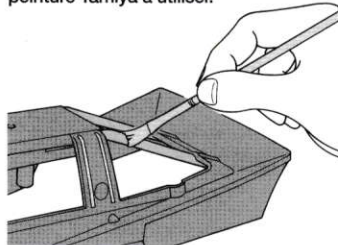

《モーターの取り付け》

Attaching motor
Motor-Einbau
Fixation du moteur

21

このマークは塗装指示のマークです。

This mark denotes numbers for Tamiya Paint colors.

Dieses Zeichen gibt die Tamiya Farbnummern an.

Ce signe indique la référence de la peinture Tamiya à utiliser.