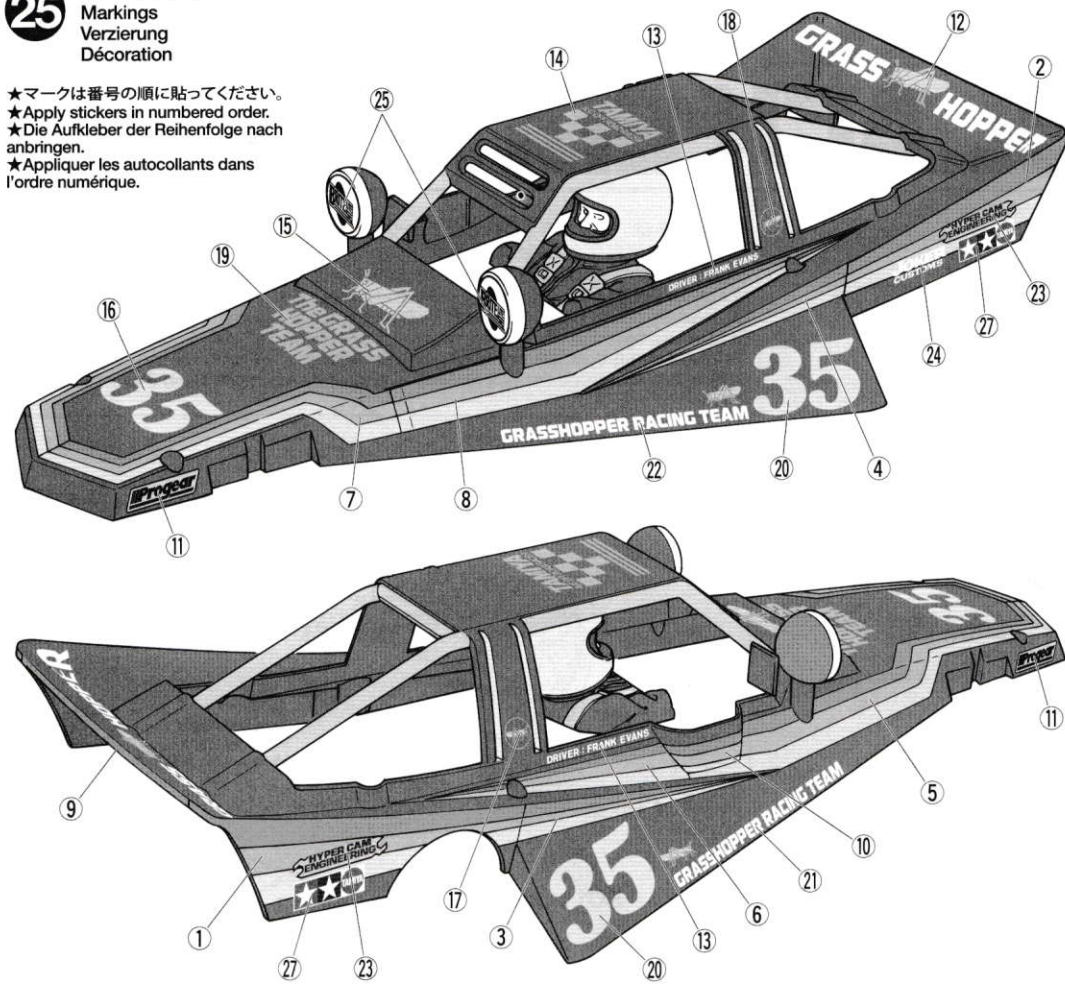

★マークの貼り方はシャーシ説明図《ステッカーの貼り方》を参照してください。

★Refer to "Stickers" section in chassis instruction manual when applying stickers.

★Beachten Sie den Abschnitt "Aufkleber" in der Anleitung des Chassis beim Anbringen der Aufkleber.

★Se reporter à la section "Autocollants" du manuel d'assemblage du châssis pour apposer les marquages.

《マーキング》

Markings
Verzierung
Décoration

★マークは番号の順に貼ってください。

★Apply stickers in numbered order.
★Die Aufkleber der Reihenfolge nach anbringen.

★Appliquer les autocollants dans l'ordre numérique.

TAMIYA COLOR

タミヤカラー(スプレー式)

美しい塗装が手軽に楽しめるスプレータイプの塗料です。ミリタリーモデル用、カーモデル用、一般工作用がそろっています。

TAMIYA COLOR

タミヤカラー(エナメル塗料)

筆塗り塗装にぴったり。のびが良く筆ムラ、泡立ちもほとんどなし。つやの良さもエナメル塗料ならではの、もちろんスプレー塗装もOK。

TAMIYA COLOR

タミヤカラー(アクリル塗料ミニ)

滑らかな筆使いに加え、筆ムラや湿気によるカブリがほとんどないのが特長の水性塗料。使いやすい10ml入りで、もちろんスプレー塗装もOK。

●タミヤのホームページには豊富な情報が満載です。ぜひご覧ください。

タミヤインターネット
ホームページアドレス

www.tamiya.com

注意!
NOTICE

★部品をご注文する場合は、こちらの部品請求カードをお使いください。本製品は一部部品の色を変更した特別限定仕様です。※印の記載がある部品につきましてはキット付属の部品の色とは異なり、通常仕様 (ITEM 58346) の部品となります。

★Refer to the numbers in this parts list when ordering replacement parts. Please note that parts marked with ※ have codes referring to kit standard parts. These limited edition parts are not available from Tamiya Customer Service.

★Benutzen Sie zur Bestellung von Ersatzteilen diese Liste. Bitte beachten Sie, dass Teile, die mit ※ gekennzeichnet sind Teilenummern für Teile des Standardbausatzes haben. Die Teile dieser limitierten Version sind nicht über den Tamiya Kundenservice erhältlich.

★Se reporter aux numéros de cette liste pour commander des pièces de rechange. Notez que les références des pièces marquées ※ sont celles de pièces standards. Les pièces en édition spéciale limitée ne sont pas disponibles en service après-vente.

AFTER MARKET SERVICE CARD

When purchasing Tamiya replacement parts, please take or send this form to your local Tamiya dealer so that the parts required can be correctly identified and supplied. Please note that specifications, availability and price are subject to change without notice.

KUNDENNACHBETREUUNGS-KARTE

Wenn Sie Tamiya-Ersatzteile kaufen möchten, nehmen Sie bitte zur Unterstützung dieses Formular mit zu Ihrem örtlichen Fachhändler. Bezüglich der Angaben, der Lagerhaltung der Artikel und der Preise sind Änderungen vorbehalten.

SERVICE APRES-VENTE

LISTE DE PIECES DETACHEES

Afin de vous permettre de vous procurer des pièces de rechange Tamiya, amenez cette liste à votre point de vente Tamiya qui ne manquera pas de vous renseigner. Veuillez noter que les caractéristiques, disponibilité et prix peuvent changer sans avis préalable.

PARTS CODE

10335062 ※ Body (White)
10335050 Chassis
10005164 A Parts
10005069 B Parts
10005127 C Parts
10555066 ※ F Parts (White x2)
10555067 ※ R Parts (White x2)
10115065 P Parts
10445007 Bumper
19805033 Front Tire (x2)
19805081 Rear Tire (x2)
19115010 Differential Gear Bag (MG)
10555015 *1 1150 Plastic Bearing (BM2 x10)
19805185 850 Metal Bearing (BM1 x2)
19400274 Spring Bag (MD)
10005072 Counter Gear (MD5)
10445128 *1 Upright (MD6 x1)
19805083 ※ Front Coil Spring (MD3 x2)
19805084 ※ Rear Coil Spring (MD4 x2)
19805082 Spring Mount (MD1 x2)
19400275 Rod Bag (MR)