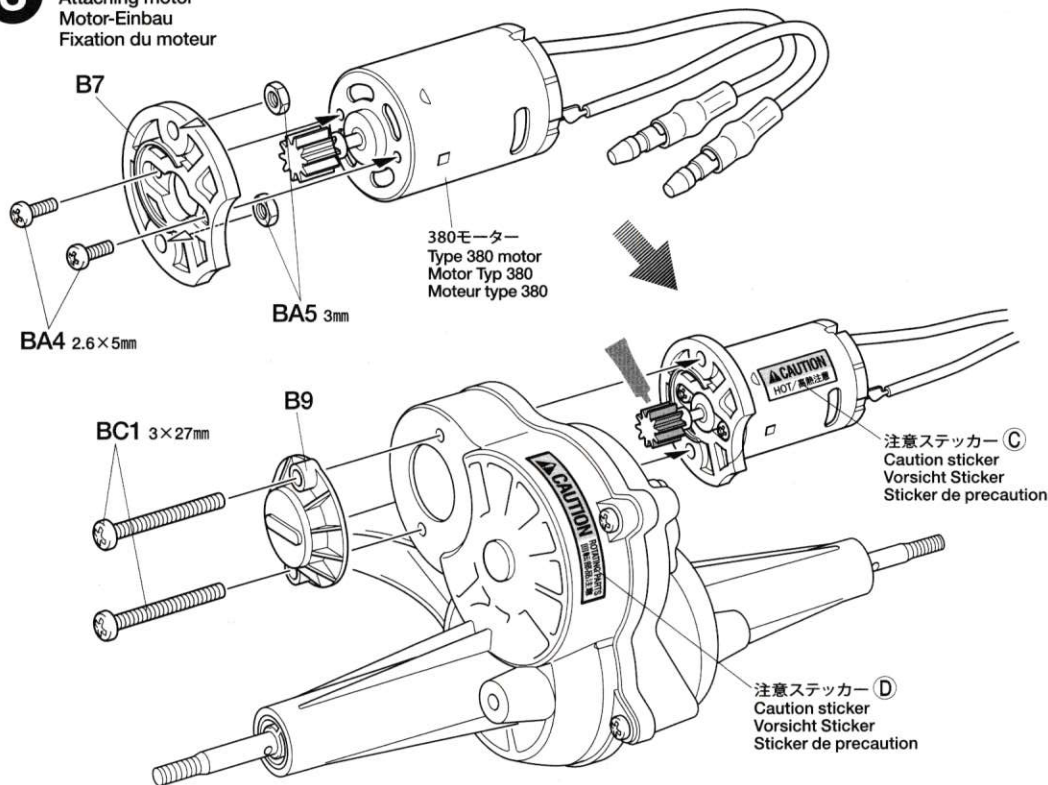

3

《モーターの取り付け》

Attaching motor
Motor-Einbau
Fixation du moteur