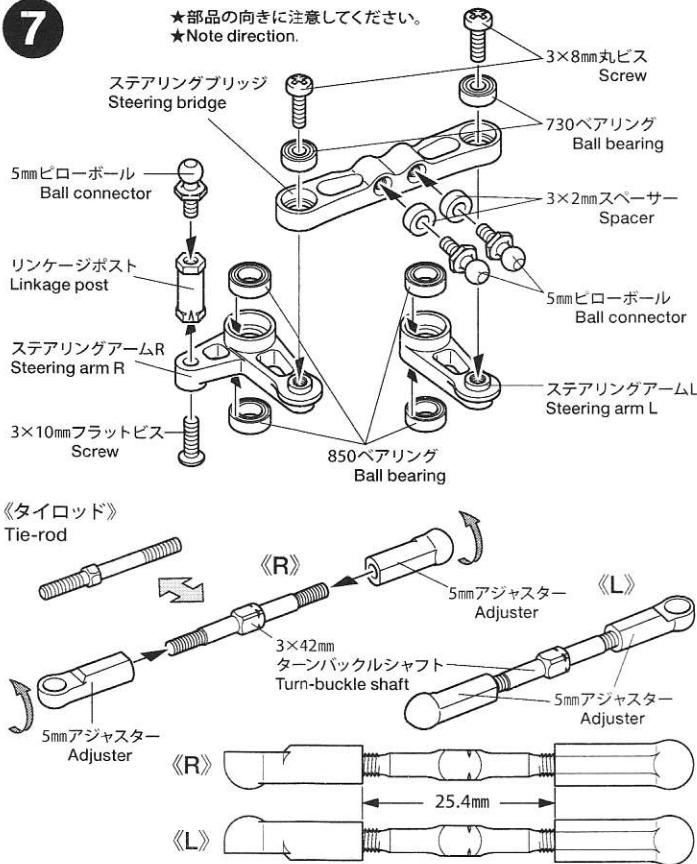

★□部品、※部品はセットに含まれません。

★Shaded and ※ marked parts are not included in set.

★本組立図はロングホイールベース (FF-03L)仕様です。ミディアムホイールベース (FF-03M)仕様のリヤセクション部品の取付位置は左図の穴位置です。
★These instructions correspond to a long wheelbase version (FF-03L). Refer to the diagram at left for parts attachment positions to create middle wheelbase (FF-03M).

7

★部品の向きに注意してください。
★Note direction.

8

9

10

★3×46mmシャフト、J1、5mmビローボールに換えて取り付けます。
★Use in place of 3x46mm shaft, J1 and 5mm ball connector.

12

★ギヤケースとB7の間にN9を取り付けます。
★Insert N9 between gear case and B7.

**13**

★5mmピローボールの取り付け方向を変えます。
★Change the installation direction of 5mm ball connector.

**16****18**

26

★2個作ります。
★Make 2.

30

《ステアリングロッド》
Steering rod

★サーボにあたる場合は削ってください。
★Cut off if servo comes in direct contact with adjuster.