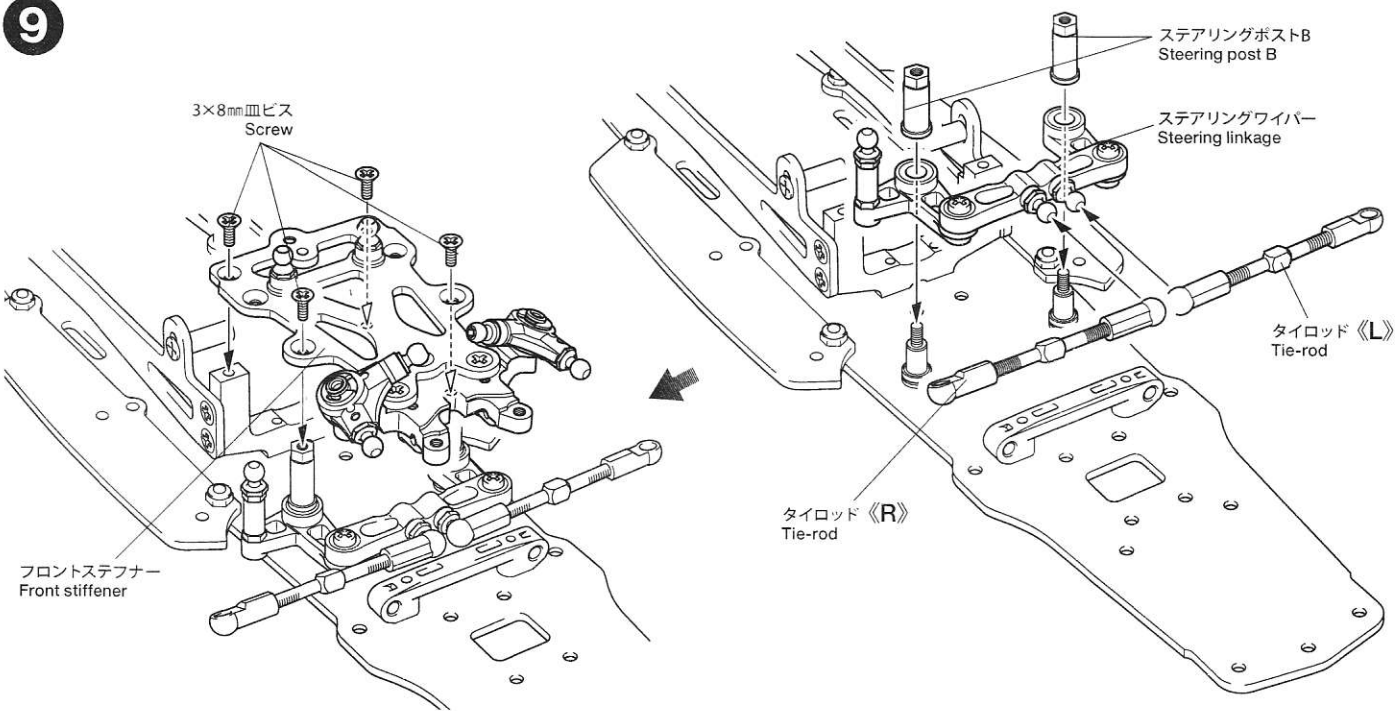

★□部品、※部品はセットに含まれません。

★Shaded and ※ marked parts are not included in set.

★本組立図はロングホイールベース (FF-03L)仕様です。ミディアムホイールベース (FF-03M)仕様のリヤセクション部品の取付位置は左図の穴位置です。
★These instructions correspond to a long wheelbase version (FF-03L). Refer to the diagram at left for parts attachment positions to create middle wheelbase (FF-03M).

7

★部品の向きに注意してください。
★Note direction.

8

9

10

★3×46mmシャフト、J1、5mmビローボールに換えて取り付けます。
★Use in place of 3x46mm shaft, J1 and 5mm ball connector.

12

★ギヤケースとB7の間にN9を取り付けます。
★Insert N9 between gear case and B7.

**13**

★5mmピローボールの取り付け方向を変えます。
★Change the installation direction of 5mm ball connector.

**16****18**

26

★2個作ります。
★Make 2.

30

《ステアリングロッド》
Steering rod

★サーボにあたる場合は削ってください。
★Cut off if servo comes in direct contact with adjuster.