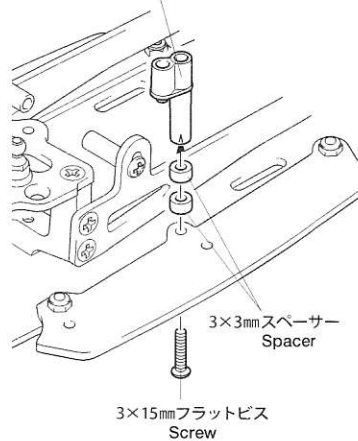

26

★2個作ります。
★Make 2.

30

《ステアリングロッド》
Steering rod

★サーボにあたる場合は削ってください。
★Cut off if servo comes in direct contact with adjuster.

27

※フロントダンパー
※Front damper

プッシュロッド
Push rod

31

★B3を使用する場合は下図の部分の削ってください。
★Remove indicated sections if using B3.

★削ります。
★Remove.

32

《アンテナポスト》
Antenna post

※K8
★受信機アンテナ線を通します。
★Pass antenna.

36

6mm スナップピン
Snap pin

※走行用バッテリー
※Battery pack

★バッテリーの大きさに合わせて
高さを調整してください。
★Adjust height according to
battery size.

バッテリーストッパー
Battery stopper

6mm スナップピン
Snap pin

部品請求について

★部品をなくしたり、こわした方は、カスタマーサービス取次店でご注文いただけます。また、当社カスタマーサービスに直接ご注文することもできます。

《住所》
〒422-8610 静岡県駿河区恩田原3-7
株式会社タミヤ カスタマーサービス係
《お問い合わせ番号》
静岡 054-283-0003
東京 03-3899-3765 (静岡へ自動転送)

FF-03 アップグレードセット

ITEM 84314

★価格は2012年11月現在のものです。予告なく変更となる場合があります。

部品名	税込価格	本体価格	送料	部品コード
ロワデッキ	8,190円	(7,800円)	-	13408002
フロントステフナー	1,365円	(1,300円)	-	13408003
メカテック(1枚)	1,155円	(1,100円)	-	13408006
パーチカルプレートL	1,365円	(1,300円)	-	13408004
パーチカルプレートR	1,365円	(1,300円)	-	13408005
リヤバルクヘッドA(青)	1,155円	(1,100円)	-	13458067
リヤバルクヘッドB(青)	735円	(700円)	-	13458068
フロントミドルバルクヘッド(青)	1,260円	(1,200円)	-	13458069
バッテリーストッパー(青)	462円	(440円)	-	13458070
ステフナーステー(青)	1,680円	(1,600円)	-	13458071
リンケージポスト(青)	420円	(400円)	-	13458072
ステアリングブリッジ(青)	1,575円	(1,500円)	-	13450499
ステアリングアームL(青)	1,050円	(1,000円)	-	13450500
ステアリングアームR(青)	1,575円	(1,500円)	-	13450501
ステアリングポストB(青・2個)	483円	(460円)	-	19804674
バッテリーポスト(青・2個)	336円	(320円)	-	19808027
ステアリングポストA(青・1個)	399円	(380円)	-	13454760
フランジダンパースペーサー(青・2個)	420円	(400円)	-	19804675
3x43mmステンレスシャフト(2本)	336円	(320円)	-	19804673
OP.1250 3x42mmターンバックルシャフト(青・2本)	483円	(460円)	140円	54250
OP.1455 Nパーツ(2枚)	945円	(900円)	140円	54455

AFTER MARKET SERVICE CARD