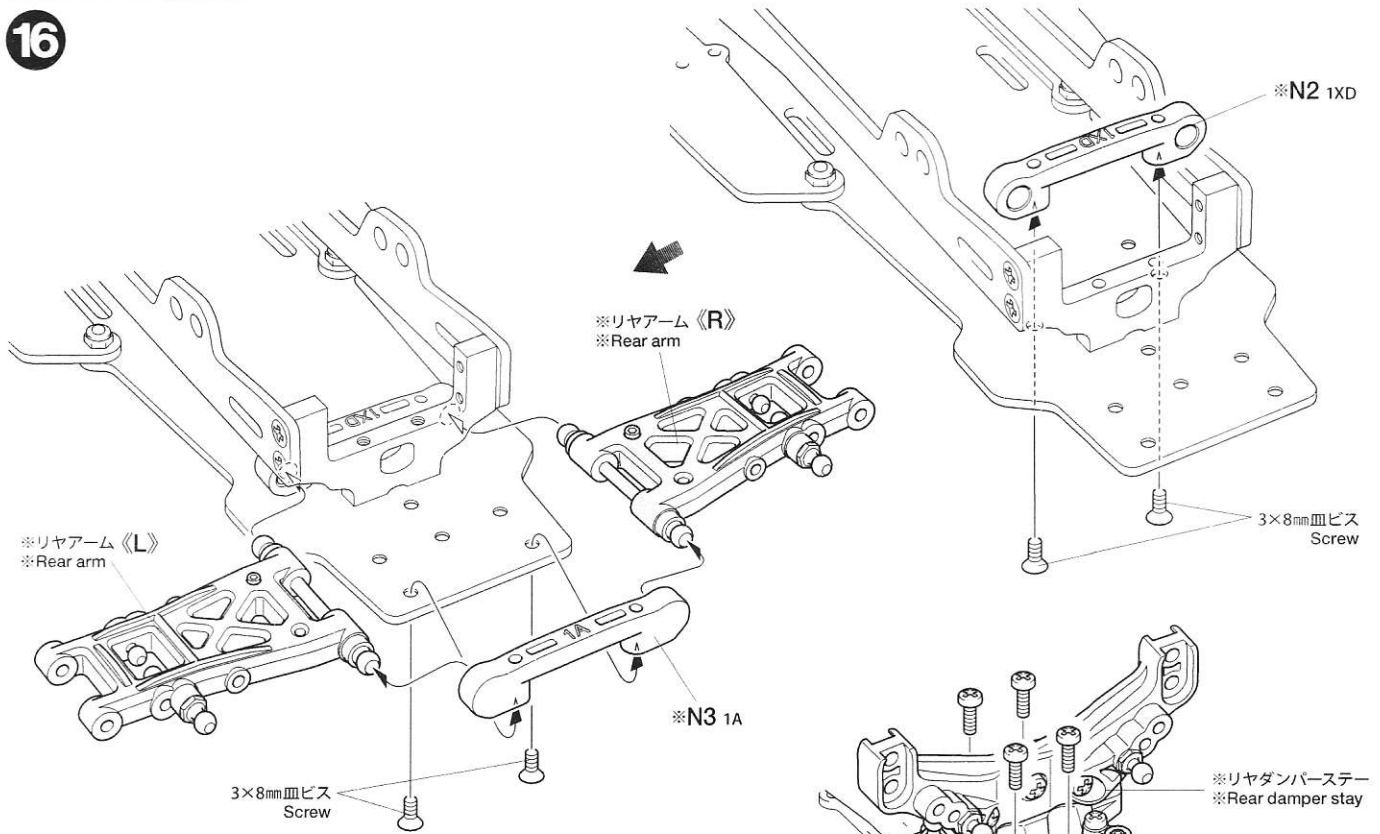

★□部品、※部品はセットに含まれません。

★Shaded and ※ marked parts are not included in set.

★本組立図はロングホイールベース (FF-03L)仕様です。ミディアムホイールベース (FF-03M)仕様のリヤセクション部品の取付位置は左図の穴位置です。
★These instructions correspond to a long wheelbase version (FF-03L). Refer to the diagram at left for parts attachment positions to create middle wheelbase (FF-03M).

7

★部品の向きに注意してください。
★Note direction.

8

9

10

★3×46mmシャフト、J1、5mmビローボールに換えて取り付けます。
★Use in place of 3x46mm shaft, J1 and 5mm ball connector.

12

★ギヤケースとB7の間にN9を取り付けます。
★Insert N9 between gear case and B7.

**13**

★5mmピローボールの取り付け方向を変えます。
★Change the installation direction of 5mm ball connector.

**16****18**

26

★2個作ります。
★Make 2.

30

《ステアリングロッド》
Steering rod

★サーボにあたる場合は削ってください。
★Cut off if servo comes in direct contact with adjuster.