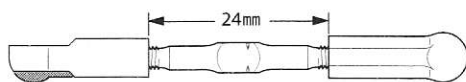

7

★部品の向きに注意してください。
★Note direction.

8

9

10

★3×46mmシャフト、J1、5mmビローボールに換えて取り付けます。
★Use in place of 3x46mm shaft, J1 and 5mm ball connector.

12

★ギヤケースとB7の間にN9を取り付けます。
★Insert N9 between gear case and B7.

**13**

★5mmピローボールの取り付け方向を変えます。
★Change the installation direction of 5mm ball connector.

**16****18**

26

★2個作ります。
★Make 2.

30

《ステアリングロッド》
Steering rod

★サーボにあたる場合は削ってください。
★Cut off if servo comes in direct contact with adjuster.