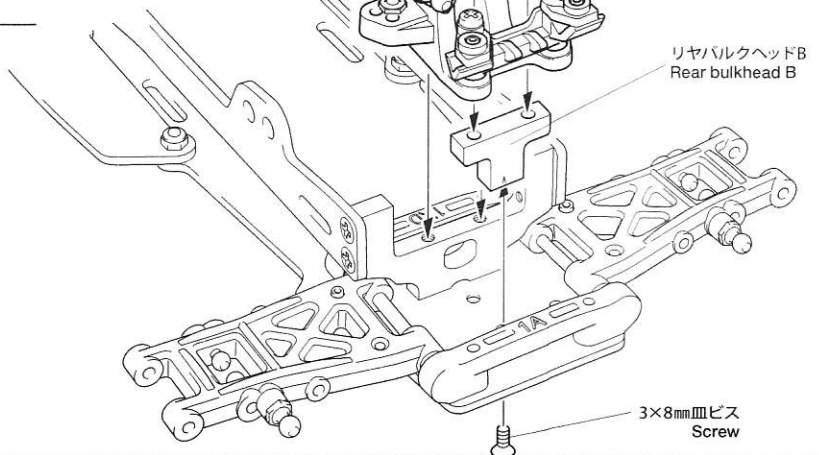

7

★部品の向きに注意してください。
★Note direction.

8

9

10

★3×46mmシャフト、J1、5mmビローボールに換えて取り付けます。
★Use in place of 3x46mm shaft, J1 and 5mm ball connector.

12

★ギヤケースとB7の間にN9を取り付けます。
★Insert N9 between gear case and B7.

**13**

★5mmピローボールの取り付け方向を変えます。
★Change the installation direction of 5mm ball connector.

**16****18**

26

★2個作ります。
★Make 2.

30

《ステアリングロッド》
Steering rod

★サーボにあたる場合は削ってください。
★Cut off if servo comes in direct contact with adjuster.