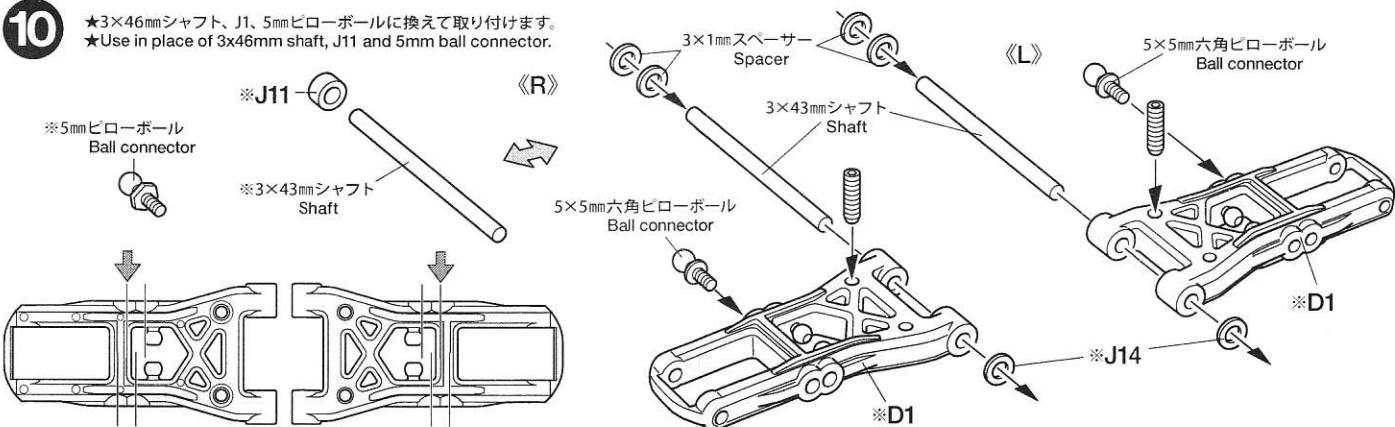

7

★部品の向きに注意してください。
★Note direction.

8

9

10

★3×46mmシャフト、J1、5mmビローボールに換えて取り付けます。
★Use in place of 3x46mm shaft, J1 and 5mm ball connector.

12

★ギヤケースとB7の間にN9を取り付けます。
★Insert N9 between gear case and B7.

**13**

★5mmピローボールの取り付け方向を変えます。
★Change the installation direction of 5mm ball connector.

**16****18**

26

★2個作ります。
★Make 2.

30

《ステアリングロッド》
Steering rod

★サーボにあたる場合は削ってください。
★Cut off if servo comes in direct contact with adjuster.