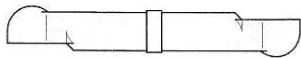

26

★2個作ります。
★Make 2.