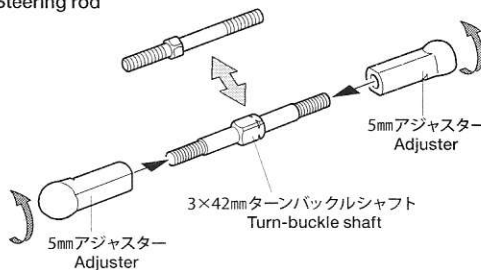

7

★部品の向きに注意してください。
★Note direction.

8

9

10

★3×46mmシャフト、J1、5mmビローボールに換えて取り付けます。
★Use in place of 3x46mm shaft, J1 and 5mm ball connector.

12

★ギヤケースとB7の間にN9を取り付けます。
★Insert N9 between gear case and B7.

**13**

★5mmピローボールの取り付け方向を変えます。
★Change the installation direction of 5mm ball connector.

**16****18**

26

★2個作ります。
★Make 2.

30

《ステアリングロッド》
Steering rod

★サーボにあたる場合は削ってください。
★Cut off if servo comes in direct contact with adjuster.