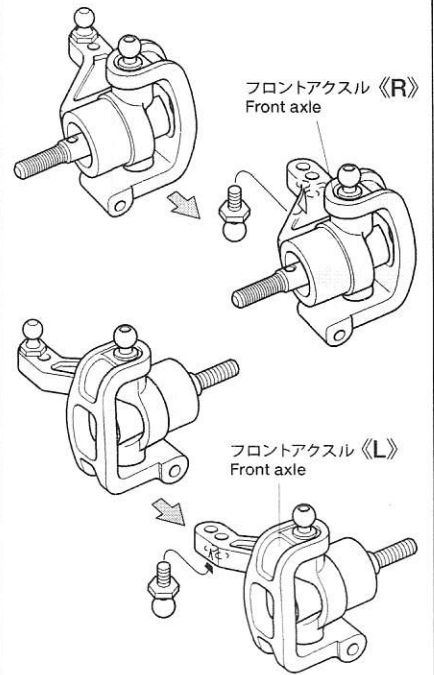

★□部品、※部品はセットに含まれません。

★Shaded and ※ marked parts are not included in set.

★本組立図はロングホイールベース (FF-03L)仕様です。ミディアムホイールベース (FF-03M)仕様のリヤセクション部品の取付位置は左図の穴位置です。
★These instructions correspond to a long wheelbase version (FF-03L). Refer to the diagram at left for parts attachment positions to create middle wheelbase (FF-03M).

7

★部品の向きに注意してください。
★Note direction.

8

9

10

★3×46mmシャフト、J1、5mmビローボールに換えて取り付けます。
★Use in place of 3x46mm shaft, J1 and 5mm ball connector.

12

★ギヤケースとB7の間にN9を取り付けます。
★Insert N9 between gear case and B7.

**13**

★5mmピローボールの取り付け方向を変えます。
★Change the installation direction of 5mm ball connector.

**16****18**

26

★2個作ります。
★Make 2.

30

《ステアリングロッド》
Steering rod

★サーボにあたる場合は削ってください。
★Cut off if servo comes in direct contact with adjuster.