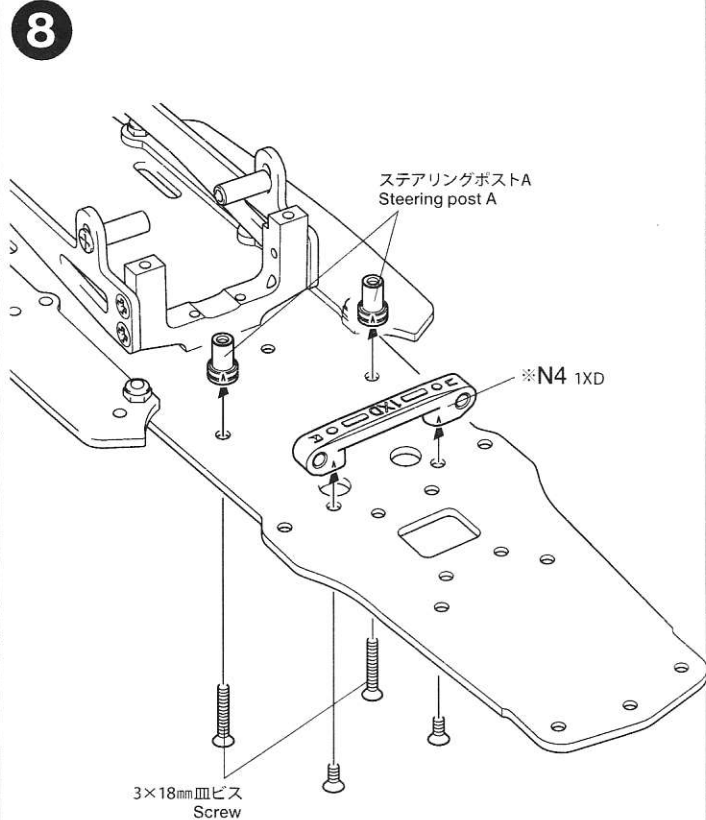

★□部品、※部品はセットに含まれません。

★Shaded and ※ marked parts are not included in set.

★本組立図はロングホイールベース (FF-03L)仕様です。ミディアムホイールベース (FF-03M)仕様のリヤセクション部品の取付位置は左図の穴位置です。
★These instructions correspond to a long wheelbase version (FF-03L). Refer to the diagram at left for parts attachment positions to create middle wheelbase (FF-03M).

7

★部品の向きに注意してください。
★Note direction.

8

9

10

★3×46mmシャフト、J1、5mmビローボールに換えて取り付けます。
★Use in place of 3x46mm shaft, J1 and 5mm ball connector.

12

★ギヤケースとB7の間にN9を取り付けます。
★Insert N9 between gear case and B7.