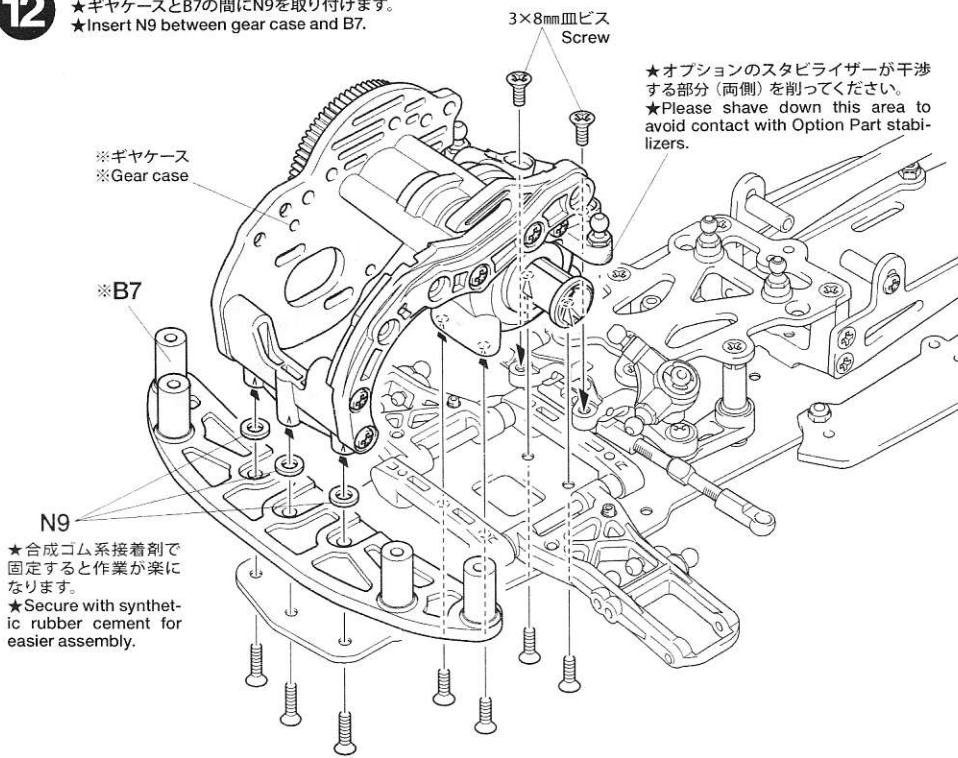

12

★ギヤケースとB7の間にN9を取り付けます。
★Insert N9 between gear case and B7.