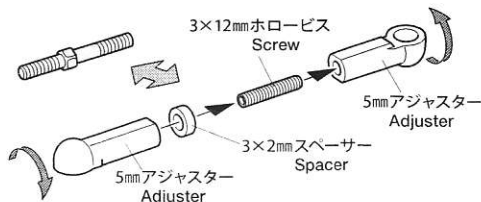

★□部品、※部品はセットに含まれません。

★Shaded and ※ marked parts are not included in set.

★本組立図はロングホイールベース (FF-03L)仕様です。ミディアムホイールベース (FF-03M)仕様のリヤセクション部品の取付位置は左図の穴位置です。
★These instructions correspond to a long wheelbase version (FF-03L). Refer to the diagram at left for parts attachment positions to create middle wheelbase (FF-03M).

7

★部品の向きに注意してください。
★Note direction.

8

9

10

★3×46mmシャフト、J1、5mmビローボールに換えて取り付けます。
★Use in place of 3x46mm shaft, J1 and 5mm ball connector.

12

★ギヤケースとB7の間にN9を取り付けます。
★Insert N9 between gear case and B7.

**13**

★5mmピローボールの取り付け方向を変えます。
★Change the installation direction of 5mm ball connector.

**16****18**

26

★2個作ります。
★Make 2.

30

《ステアリングロッド》
Steering rod

★サーボにあたる場合は削ってください。
★Cut off if servo comes in direct contact with adjuster.