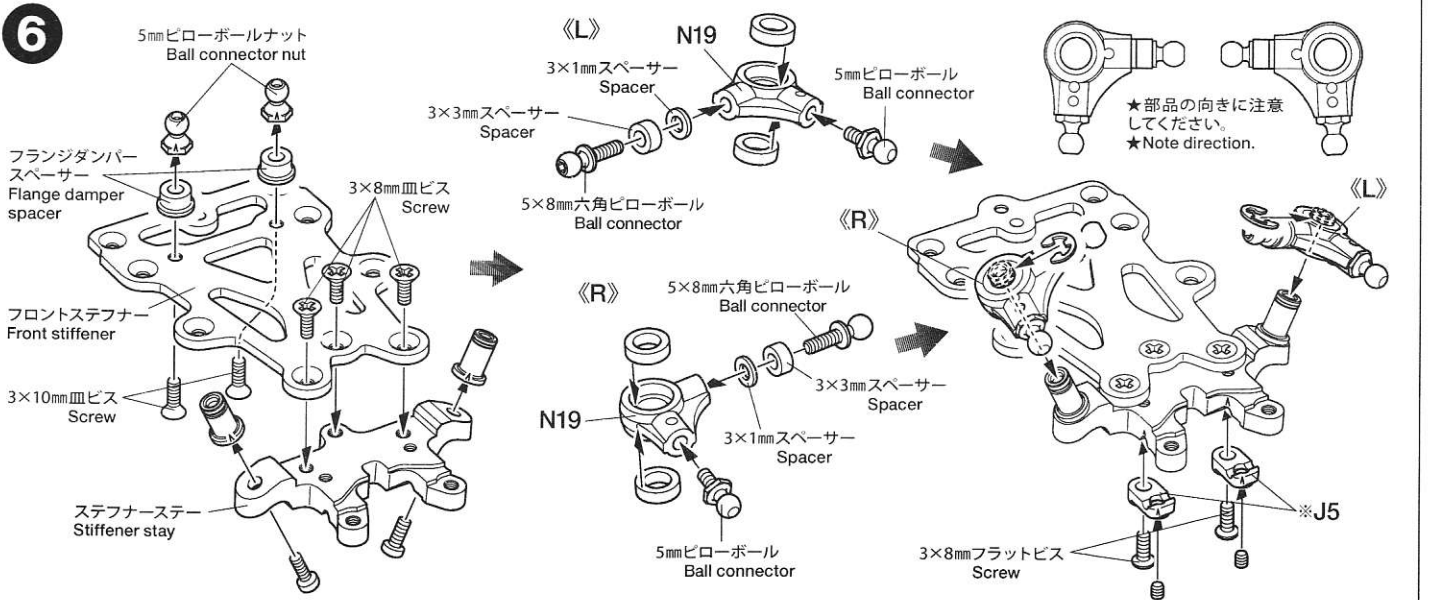

★組み立ての際には FF-03シャーシキットの組み立て説明図とともにご覧ください。なお、この説明図の黒丸番号は組み立て説明図の番号に対応しています。

★Also refer to the FF-03 instruction manual when assembling. These assembly step numbers correspond to those in the FF-03 instruction manual.

★□部品、※部品はセットに含まれません。

★Shaded and ※ marked parts are not included in set.

★本組立図はロングホイールベース (FF-03L)仕様です。ミディアムホイールベース (FF-03M)仕様のリヤセクション部品の取付位置は左図の穴位置です。
★These instructions correspond to a long wheelbase version (FF-03L). Refer to the diagram at left for parts attachment positions to create middle wheelbase (FF-03M).

7

★部品の向きに注意してください。
★Note direction.

8

9

10

★3×46mmシャフト、J1、5mmビローボールに換えて取り付けます。
★Use in place of 3x46mm shaft, J1 and 5mm ball connector.

12

★ギヤケースとB7の間にN9を取り付けます。
★Insert N9 between gear case and B7.

**13**

★5mmピローボールの取り付け方向を変えます。
★Change the installation direction of 5mm ball connector.

**16****18**

26

★2個作ります。
★Make 2.

30

《ステアリングロッド》
Steering rod

★サーボにあたる場合は削ってください。
★Cut off if servo comes in direct contact with adjuster.