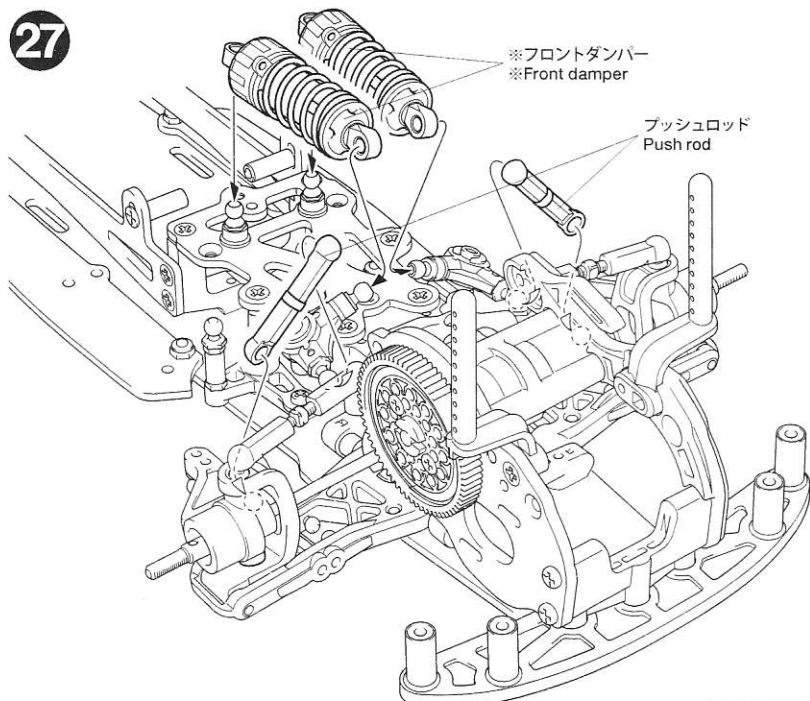

★サーボにあたる場合は削ってください。
★Cut off if servo comes in direct contact with adjuster.

27

※フロントダンパー
※Front damper

プッシュロッド
Push rod

31

★B3を使用する場合は下図の部分の削ってください。
★Remove indicated sections if using B3.