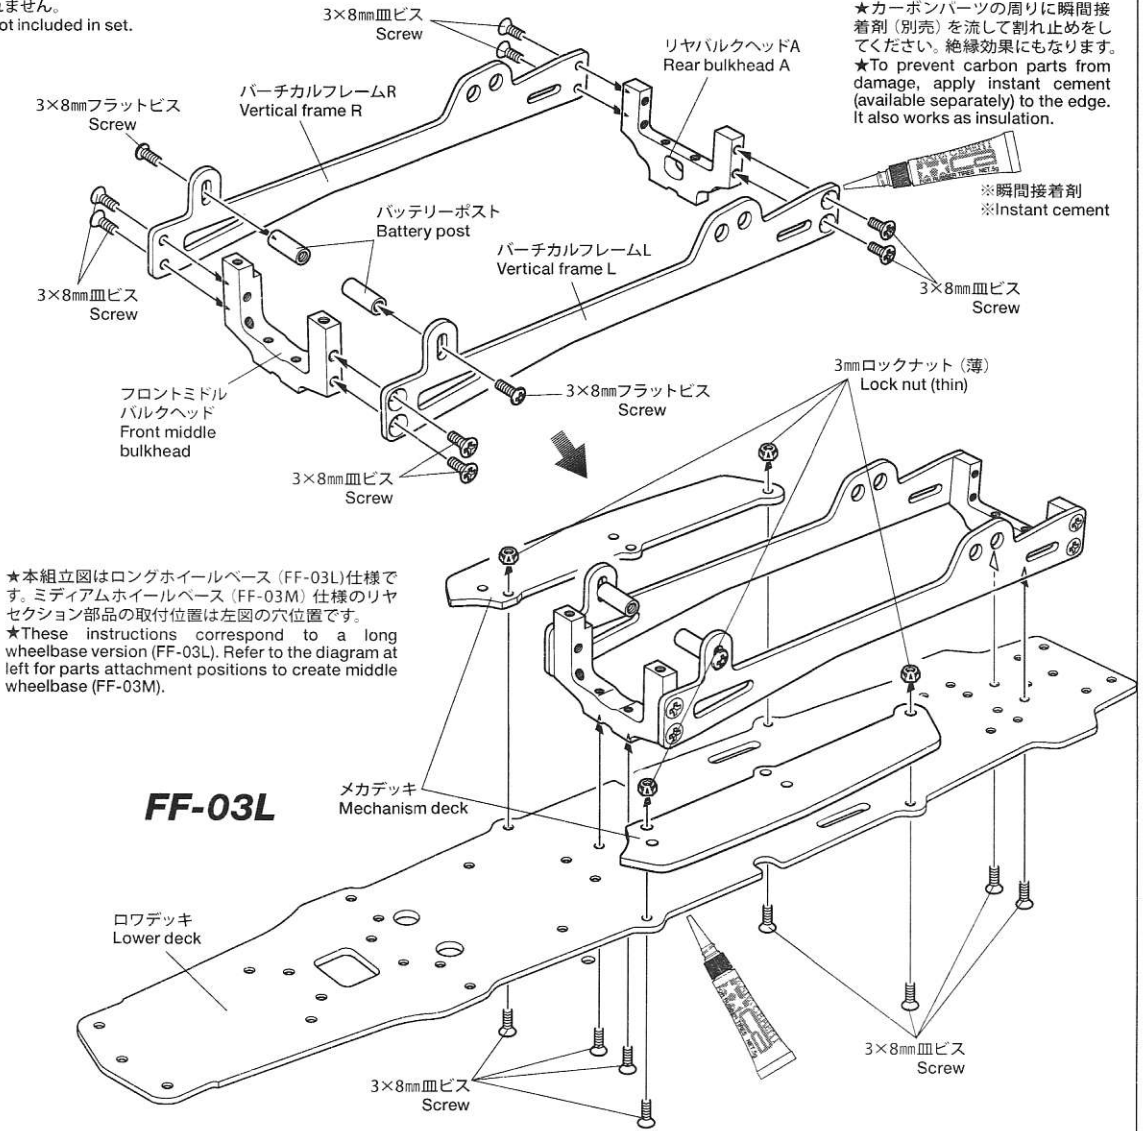

★組み立ての際には FF-03シャーシキットの組み立て説明図とともにご覧ください。なお、この説明図の黒丸番号は組み立て説明図の番号に対応しています。

★Also refer to the FF-03 instruction manual when assembling. These assembly step numbers correspond to those in the FF-03 instruction manual.

★□部品、※部品はセットに含まれません。

★Shaded and ※ marked parts are not included in set.

★本組立図はロングホイールベース (FF-03L)仕様です。ミディアムホイールベース (FF-03M)仕様のリヤセクション部品の取付位置は左図の穴位置です。
★These instructions correspond to a long wheelbase version (FF-03L). Refer to the diagram at left for parts attachment positions to create middle wheelbase (FF-03M).