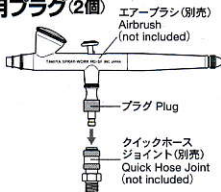

# QUICK HOSE JOINT PLUGS (2PCS.)

## クイックホースジョイント用プラグ(2個)

クイックホースジョイント (ITEM 74561) 専用のプラグです。複数のエアブラシを使用する際に便利です。

Plugs for use with Item 74561, particularly saving time when using multiple airbrushes.