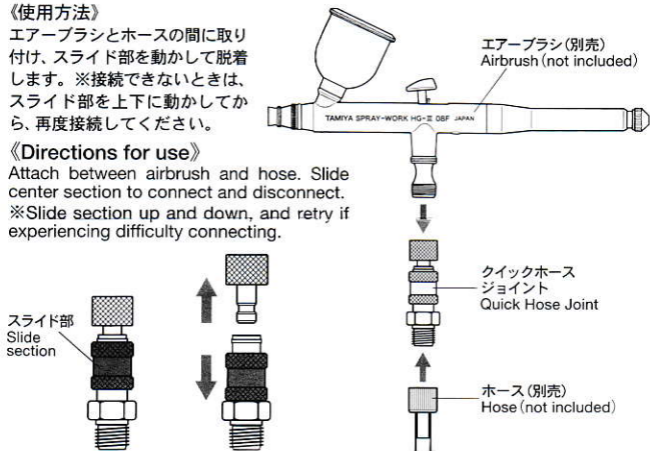

TAMIYA AIRBRUSH SYSTEM QUICK HOSE JOINT

タミヤエアブラシシステム
クイックホースジョイント

ITEM 74561

INSTRUCTIONS
取扱説明書

《使用方法》

エアブラシとホースの間に取り付け、スライド部を動かして脱着します。※接続できないときは、スライド部を上下に動かしてから、再度接続してください。

《Directions for use》

Attach between airbrush and hose. Slide center section to connect and disconnect.
※Slide section up and down, and retry if experiencing difficulty connecting.

《取り扱い上の注意》 ●塗装用途以外には使用しないこと。 ●小さな子供の手の届かないところで使用、保管し、いたづらをしないよう注意すること。 ●使用する塗装器具や塗料の説明もよく読むこと。 ●ジョイントサイズ：PF1/8(S)

《Caution》 ●Do not use for purposes other than specified. ●Keep out of reach of small children. ●Always read instructions with airbrush, paint and other tools before use. ●Joint Size: Type-S (PF-1/8)