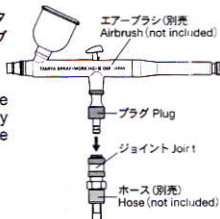

QUICK HOSE JOINT クイックホースジョイント

エアブラシとホースがワンタッチで脱着でき、複数のエアブラシを使用する際に便利です。
プラグ: 2個入り

(Dis)connect airbrush and hose with a single touch, particularly saving time when using multiple airbrushes. Contains 2 plugs.

《ジョイントサイズ》PF1/8 (S)
Joint Size: Type-S (PF-1/8)

ベーシックエアブラシに使用する場合は接続ジョイント (ITEM 74536) をご使用ください。タミヤバジャーの各エアブラシやエアカン、ベーシックコンプレッサーには使用できません。

Connector Joint (Item 74536) is required when using with Spray-Work Basic Airbrush. Not compatible with Tamiya Badger airbrushes, air cans or Basic Compressor.