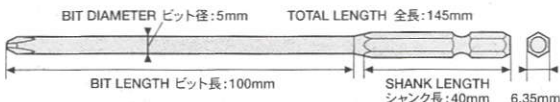

RATCHETING SCREWDRIVER PRO w/(+)BIT/L

ラチェットドライバーPRO(プラスビットL付)

《特長》グリップ部を握り直すことなく、スピーディーな作業ができるラチェット機構付きのドライバーハンドルです。軽くなめらかに作動する高精度72枚ギヤを採用。ゆるめる、ビット固定、しめるをワンタッチで切り替えられるスイッチと、ビスがゆるい時に指先で回せる早回し機能もポイントです。ビスを傷めにくい高精度ビットつき。

《FEATURES》 This screwdriver's ratcheting handle with precision 72T gear gives swift, smooth motion and no need to re-grip as you work on the screw. Change quickly between tightening, loosening and lock modes using the tab on the handle, and use the fingertip actuated Quick Rotation grip for speedy work on looser screws. This product includes a precision bit gentle on screw heads.

★ビットの取り付けは、早回しグリップをしっかりと持って穴の奥まで差し込む。

Hold Quick Rotation grip firmly and push bit in fully.

★付属ビットは市販の電動ドライバー(六角6.35mmタイプ)にも使えます。電動ドライバーの取扱説明書をよく読んでからご使用ください。ただし、インパクトドライバーには使用しないでください。ビットが破損する恐れがあります。★市販のビット(六角6.35mmタイプ)も使えますが、全長55mm未満のビットは使用しないでください。ビットを取り外せなくなる恐れがあります。また、シャンク長25mm未満のビットも使用しないでください。ハンドルが破損する恐れがあります。

★The included bit can be used in electric screwdrivers (6.35mm hex bit compatible types) - read instructions with electric screwdriver carefully before use. Do not use in impact drivers, as this may damage the bit. ★The screwdriver can be used with third party 6.35mm hex bits 55mm or longer, and with shanks longer than 25mm. Shorter bits may become stuck in the screwdriver, and shorter shanks may damage the handle. Do not use.