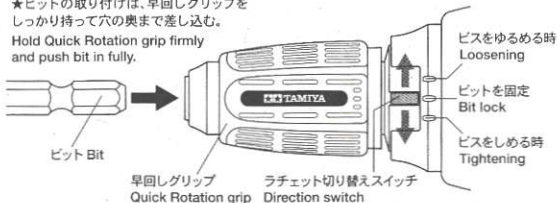

RATCHETING SCREWDRIVER PRO w/(+)BIT/L

ラチェットドライバーPRO(プラスビットL付)

《特長》グリップ部を握り直すことなく、スピーディーな作業ができるラチェット機構付きのドライバーハンドルです。軽くなめらかに作動する高精度72枚ギヤを採用。ゆるめる、ビット固定、しめるをワンタッチで切り替えられるスイッチと、ビスがゆるい時に指先で回せる早回し機能もポイントです。ビスを傷めにくい高精度ビットつき。

《FEATURES》 This screwdriver's ratcheting handle with precision 72T gear gives swift, smooth motion and no need to re-grip as you work on the screw. Change quickly between tightening, loosening and lock modes using the tab on the handle, and use the fingertip actuated Quick Rotation grip for speedy work on looser screws. This product includes a precision bit gentle on screw heads.

★ビットの取り付けは、早回しグリップをしっかりと持って穴の奥まで差し込む。

Hold Quick Rotation grip firmly and push bit in fully.

★付属ビットは市販の電動ドライバー(六角6.35mmタイプ)にも使えます。電動ドライバーの取扱説明書をよく読んでからご使用ください。ただし、インパクトドライバーには使用しないでください。ビットが破損する恐れがあります。★市販のビット(六角6.35mmタイプ)も使えますが、全長55mm未満のビットは使用しないでください。ビットを取り外せなくなる恐れがあります。また、シャンク長25mm未満のビットも使用しないでください。ハンドルが破損する恐れがあります。

★The included bit can be used in electric screwdrivers (6.35mm hex bit compatible types) - read instructions with electric screwdriver carefully before use. Do not use in impact drivers, as this may damage the bit. ★The screwdriver can be used with third party 6.35mm hex bits 55mm or longer, and with shanks longer than 25mm. Shorter bits may become stuck in the screwdriver, and shorter shanks may damage the handle. Do not use.