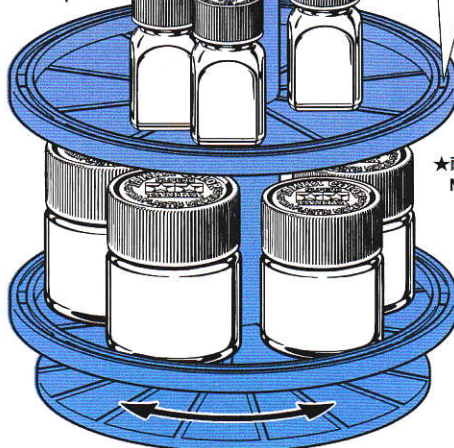

### 《お手入れ》 Cleaning

- 本体の汚れは乾いた布で拭き取ってください。  
Wipe off with dry cloth.

パーツ  
固定用  
クリップ

- ★ペインティングスタンド用ワニグチクリップ (別売) も使用できます。

- ★本体上部はタミヤモデリングブラシの筆立てとしても使えます。

この穴に付属の固定用クリップや別売のワニグチクリップを取り付けることができます。

### 《使用上の注意》 CAUTION

- 乳幼児や小さなお子さまの手の届かないところで使用、保管してください。
- 使用法以外の使い方はしないでください。
- 必ず水平で安定した場所に設置、保管してください。
- 重畳物を置かないでください。破損、転倒の原因になります。
- 塗料ピンは片寄らないように置いてください。
- 勢いよく回転させないでください。
- 塗料等の内容物がこぼれないように注意してください。
- 回転トレイは3段以上重ねないでください。
- Keep out of reach of small children.
- Use only for the purposes indicated.
- Place in stable and horizontal position.
- Do not put heavy items on stand, as it may damage the stand.
- Arrange jars evenly on stand.
- Do not rotate forcibly.
- Make sure not to spill paints.
- Do not arrange trays more than 3 layers high.