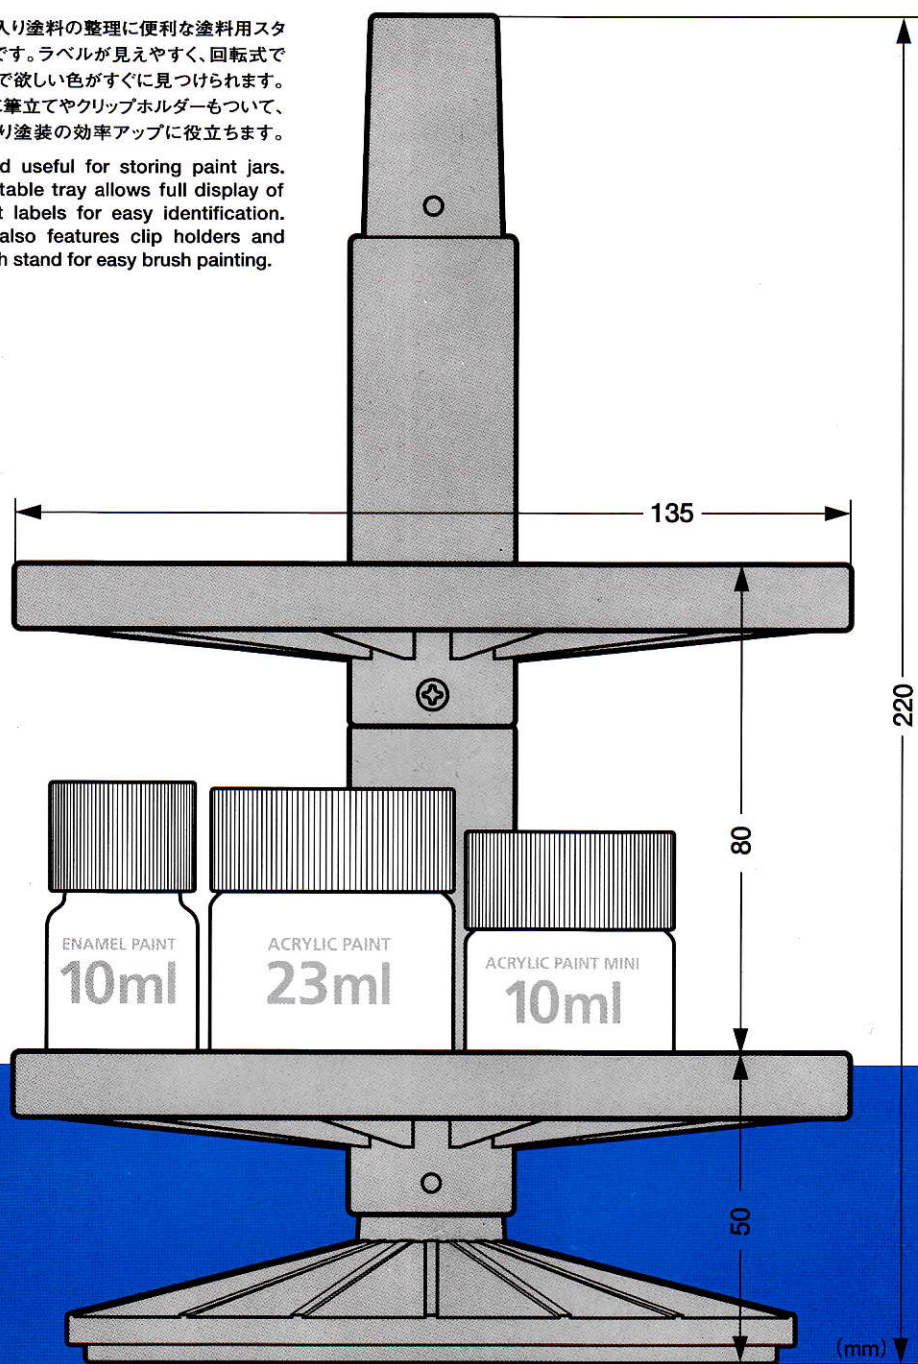

# TAMIYA CRAFT TOOLS

タミヤ・クラフトツール  
卓上塗料スタンド  
パーツ固定用クリップ4個付き

# TAMIYA CRAFT TOOLS

ピン入り塗料の整理に便利な塗料用スタンドです。ラベルが見えやすく、回転式です。ので欲しい色がすぐに見つかります。さらに筆立てやクリップホルダーもついて、筆塗り塗装の効率アップに役立ちます。

Stand useful for storing paint jars. Turntable tray allows full display of paint labels for easy identification. Set also features clip holders and brush stand for easy brush painting.