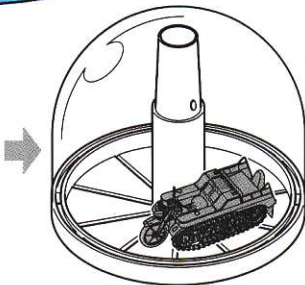

TAMIYA CRAFT TOOLS

タミヤ・クラフトツール 卓上塗料スタンド

《使用法》 Specifications

- ●ピン入り塗料を収納できます。

収納本数

アクリル塗料 (23ml) 12本

アクリル塗料ミニ (10ml) 14本

TAMIYA-EUROPE GMBH
Werkstr. 1, D-90765 Furth (Bay.)
Germany

Nicht für Kinder
unter 14 Jahren geeignet.
この穴、ワニグリップホルダーに取り付けることができます。塗装したパーツの乾燥に便利です。

- ●Paint jar capacity

Acrylic Paint (23ml)/12pcs.

Acrylic Paint Mini (10ml)/14pcs.

Enamel Paint (10ml)/18pcs.

- ●Included clips can be used for holding painted parts. Attach clip to stand to allow parts to dry.

《お手入れ》 Cleaning

- ●本体の汚れは乾いた布で拭き取ってください。
  Wipe off with dry cloth.

- ★ペインティングスタンド用ワニグチクリップ (別売) も使用できます。

- ★本体上部はタミヤモデリングブラシの筆立てとしても使えます。

この穴に付属の固定用クリップや別売のワニグチクリップを取り付けることができます。

《使用上の注意》 CAUTION

- ●乳幼児や小さなお子さまの手の届かないところで使用、保管してください。
- ●使用法以外の使い方はしないでください。
- ●必ず水平で安定した場所に設置、保管してください。
- ●重畳物を置かないでください。破損、転倒の原因になります。
- ●塗料ピンは片寄らないように置いてください。
- ●勢いよく回転させないでください。
- ●塗料等の内容物がこぼれないように注意してください。
- ●回転トレイは3段以上重ねないでください。
- ●Keep out of reach of small children.
- ●Use only for the purposes indicated.
- ●Place in stable and horizontal position.
- ●Do not put heavy items on stand, as it may damage the stand.
- ●Arrange jars evenly on stand.
- ●Do not rotate forcibly.
- ●Make sure not to spill paints.
- ●Do not arrange trays more than 3 layers high.

★耐荷重1.5kg
Max. load 1.5kg

本体とパーツ固定用クリップ以外は含まれません。
Set includes paint stand and clips only.

- ★ディスプレイケースJ (別売) の透明ケースをかぶせることが可能。小さなモデルの展示ベースとしても使えます。

The stand can double as a display stand by using with cover of Display Case J (separately available).

◆ ITEM74077*1800 ©2006 TAMIYA MADE IN CHINA

販売元 株式会社タミヤ 〒422-8610 静岡県駿河区恩田原3-7
TAMIYA, INC. 3-7 ONDWARA, SURUGA-KU, SHIZUOKA 422-8610 JAPAN
TAMIYA AMERICA, INC. IRVINE, CA www.tamiya.com