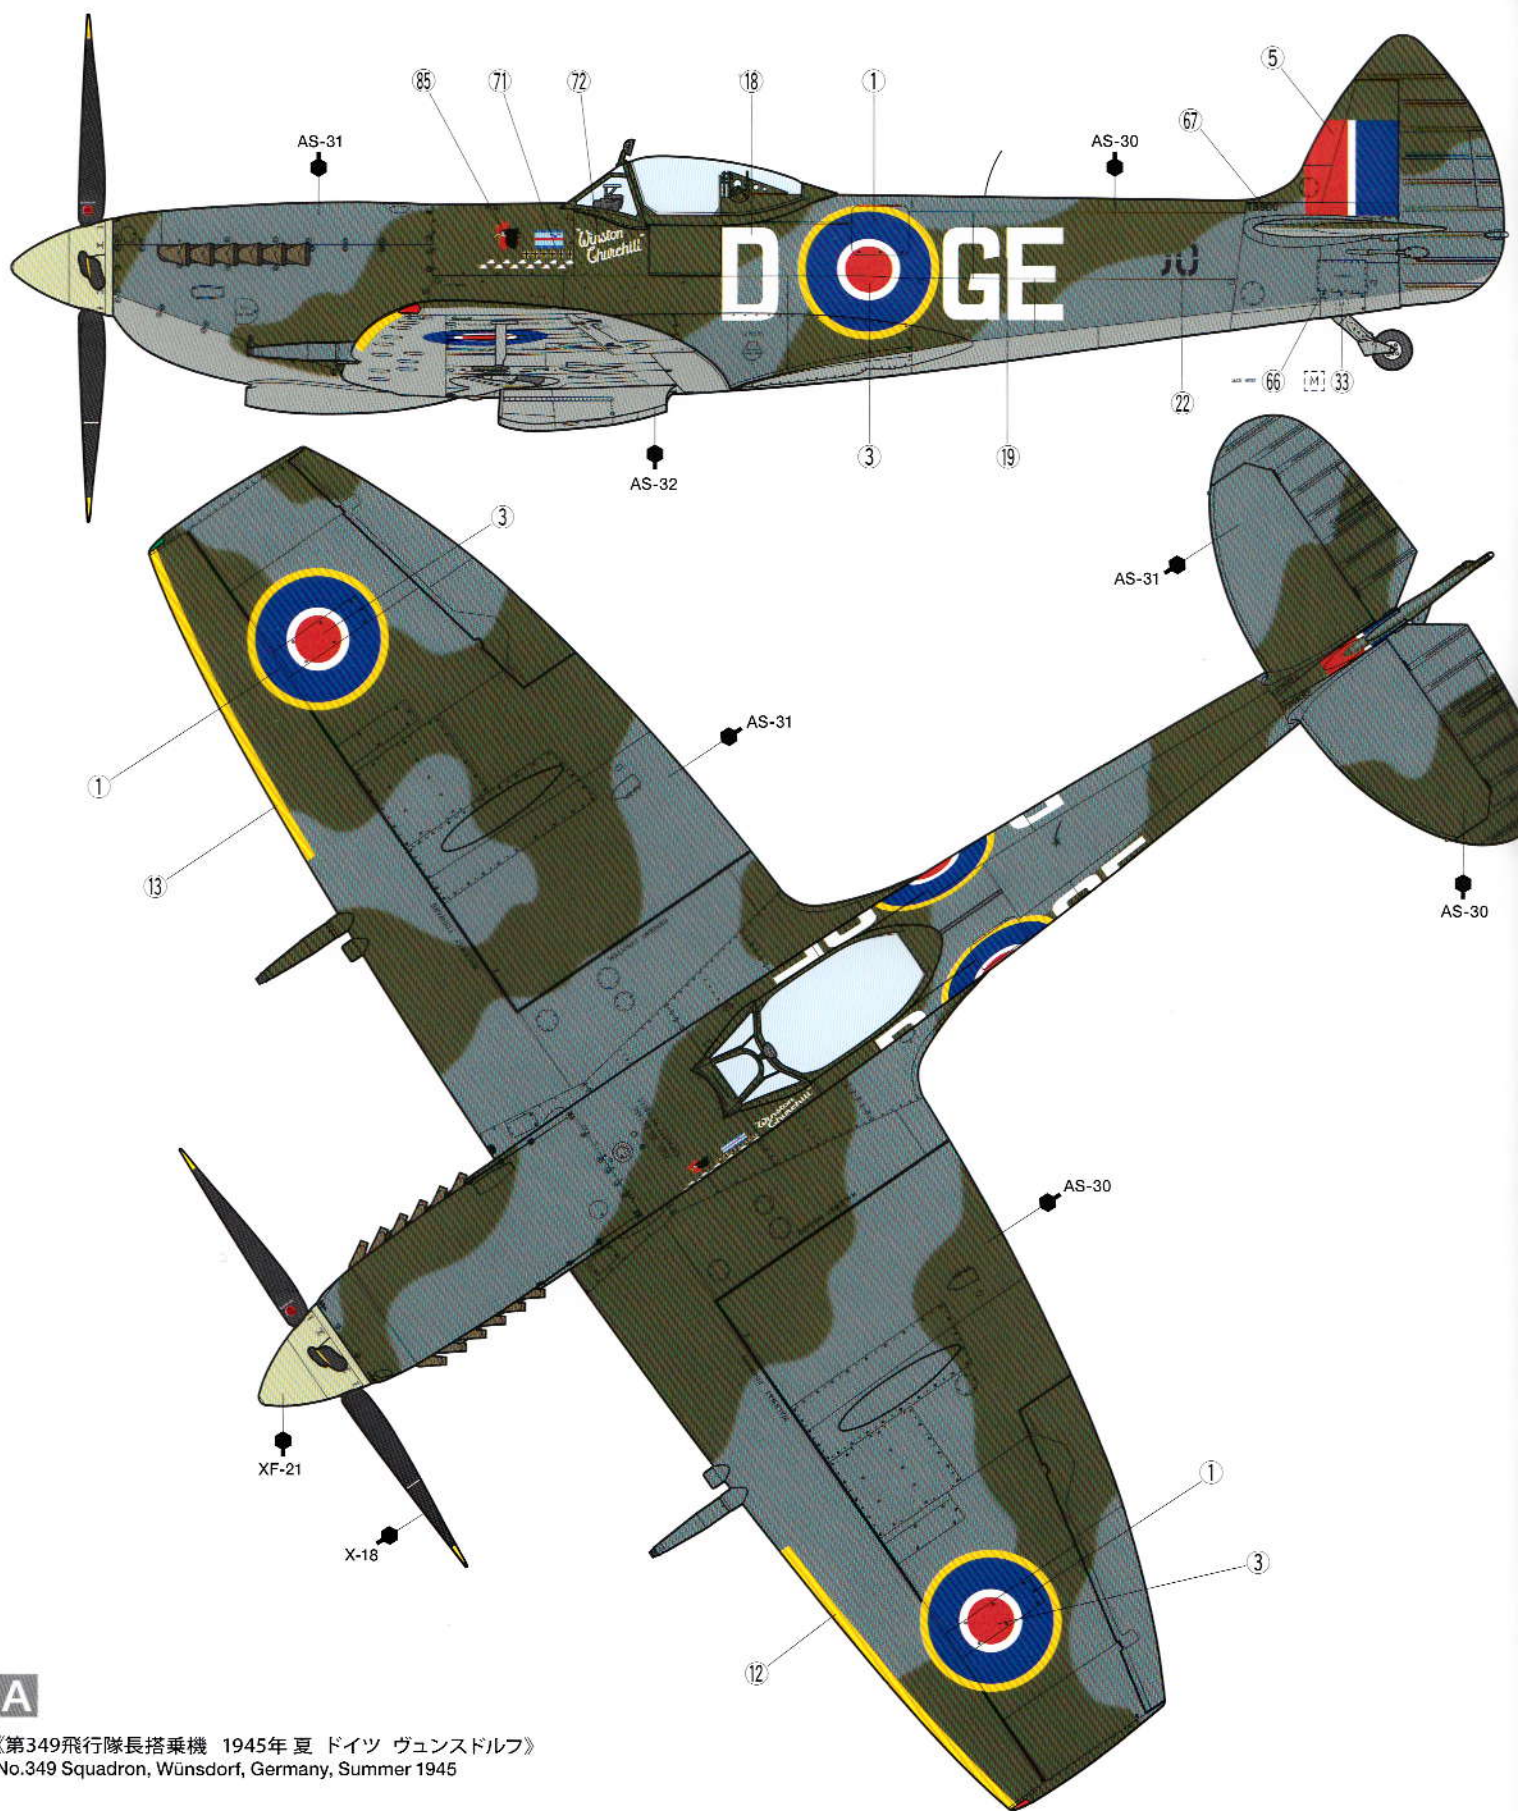

SUPERMARINE SPITFIRE

1/32 AIRCRAFT SERIES NO.21 スーパーマリン スピットファイア

A

《第349飛行隊長搭乗機 1945年夏 ドイツ ヴェンスドルフ》
No.349 Squadron, Wünsdorf, Germany, Summer 1945

SPITFIRE Mk.XVIe

トファイア Mk.XVIe ★WINGSPAN 311mm. FUSELAGE LENGTH 302mm.