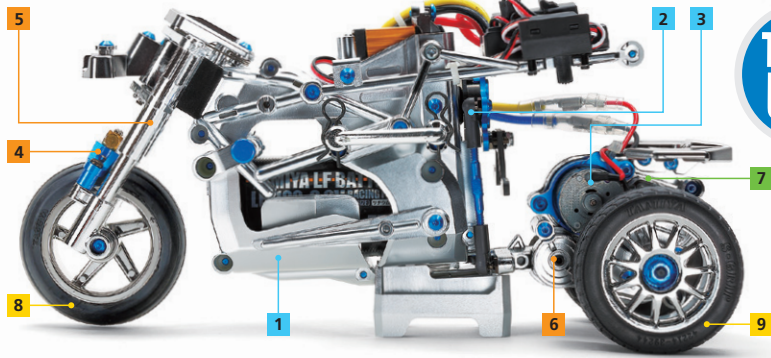

T3-01 CHASSIS

— 基本性能を高めるパーツ — 足まわりを強化するパーツ — 駆動関係のパーツ — タイヤ&ホイール

54822	1	T3-01 Cパーツ (フレーム) (セミグロスメッキ)
54835	2	T3-01 アルミ アジャスタブルリンクアームセット
54860	3	T3-01用 370スポーツチューンモーター
54872	4	T3-01 アルミ フロントフォークスタビライザー
54839	5	T3-01 フロントスプリングセット (ソフト・ハード)
54840	6	T3-01 リヤスプリングセット (ソフト・ハード)
54834	7	T3-01 フルベアリングセット
54841	8	T3-01 フロントタイヤ (ソフト)
50684	9	Mシャーシ 60DラジアルMグリップタイヤ