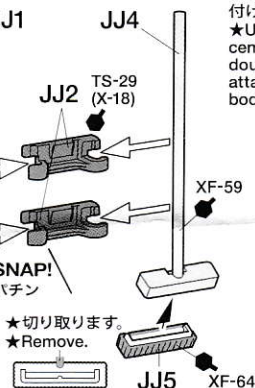

ACCESSORY SET for 1/14 SCALE R/C TRUCK

(CONES & TOOLS) RCビッグトラック・オプション & スペアパーツ

TROP.58 ビッグトラック用アクセサリーセット(コーン&ツール)

注意 ●小さなお子様のいる場所での工作はしないでください。
工具にさわったり、パーツやビニール袋を口に入れるなどの危険な状況
が考えられます。

CAUTION ●Keep out of reach of small children. Children
must not be allowed to put parts or packaging material in their mouths.

《スコップ》

Shovel

《デッキブラシ》

Broom

★付属の両面テープ、または合成ゴム系接着剤でJJ2を車体などに取り付けてください。

★Use synthetic rubber cement or the included double-sided tape to attach JJ2 to truck body, etc.

このマークは合成ゴム系接着剤を使用してください。
接着する部分を確認して、少量の接着剤で接着してください。
Apply synthetic rubber cement to the places shown by this mark.

《消化器》

Fire extinguisher

★余ったステッカーは自由にお使いください。
★Use extra stickers as you wish.

《三角コーン》

Cones

★不要部品・・・JJ7
★Not used