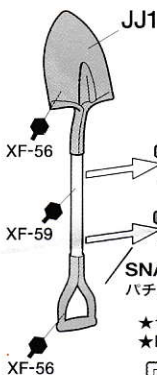

ACCESSORY SET for 1/14 SCALE R/C TRUCK

(CONES & TOOLS) RCビッグトラック・オプション & スペアパーツ

TROP.58 ビッグトラック用アクセサリーセット(コーン&ツール)

注意 ●小さなお子様のいる場所での工作はしないでください。
工具にさわったり、パーツやビニール袋を口に入れるなどの危険な状況
が考えられます。

CAUTION ●Keep out of reach of small children. Children
must not be allowed to put parts or packaging material in their mouths.

《スコップ》

Shovel

《デッキブラシ》

Broom

★付属の両面テープ、または合成ゴム系接着剤でJJ2を車体などに取り付けてください。

★Use synthetic rubber cement or the included double-sided tape to attach JJ2 to truck body, etc.

このマークは合成ゴム系接着剤を使用してください。
接着する部分を確認して、少量の接着剤で接着してください。
Apply synthetic rubber cement to the places shown by this mark.