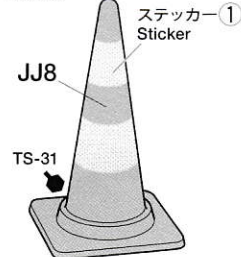

《スコップ》

Shovel

《デッキブラシ》

Broom

★付属の両面テープ、または合成ゴム系接着剤でJJ2を車体などに取り付けてください。

★Use synthetic rubber cement or the included double-sided tape to attach JJ2 to truck body, etc.

このマークは合成ゴム系接着剤を使用してください。
接着する部分を確認して、少量の接着剤で接着してください。
Apply synthetic rubber cement to the places shown by this mark.

《消化器》

Fire extinguisher

★余ったステッカーは自由にお使いください。
★Use extra stickers as you wish.

《三角コーン》

Cones

★不要部品・・・JJ7
★Not used