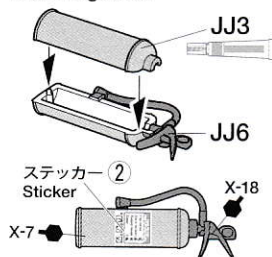

《スコップ》

Shovel

《デッキブラシ》

Broom

★付属の両面テープ、または合成ゴム系接着剤でJJ2を車体などに取り付けてください。

★Use synthetic rubber cement or the included double-sided tape to attach JJ2 to truck body, etc.

このマークは合成ゴム系接着剤を使用してください。
接着する部分を確認して、少量の接着剤で接着してください。
Apply synthetic rubber cement to the places shown by this mark.

《消化器》

Fire extinguisher

★余ったステッカーは自由にお使いください。
★Use extra stickers as you wish.

《三角コーン》

Cones

★不要部品・・・JJ7
★Not used