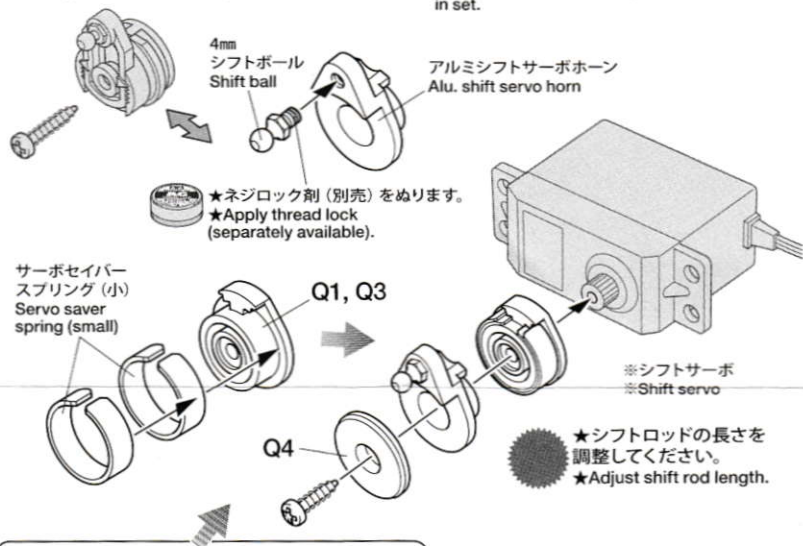

ALUMINUM SHIFT SERVO HORN

1/14電動RCビグトラック・オプション&スペアパーツNo.48 アルミシフトサーボホーン

注意 ●小さなお子様のいる場所での作業はしないでください。工具にさわったり、パーツやビニール袋を口に入れるなどの危険な状況が考えられます。

CAUTION ●Keep out of reach of small children. Children must not be allowed to put parts or packaging material in their mouths.

★図の部品に換えて取り付けます。
★Use in place of kit-included parts, as shown.

★部品、※部品はセットに含まれません。
★Shaded and ※ marked parts are not included in set.

★使用するサーボに合わせて取り付けます。
★Match part with servo.

(使わない部品) … Q2, Q5, Q6
Not used.

★サーボがニュートラルで図のように取り付けます。
★Attach as shown with servo in neutral.

★下図のように取り付ける車種もあります。車輛説明図を参照してください。
★Some models may require attachment in position shown below. Refer to model instruction manual.