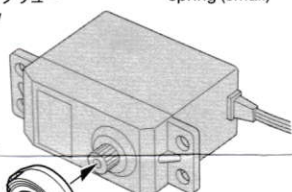

《使用できるサーボの大きさ》

Suitable servo size

★ネジロック剤(別売)をぬります。
★Apply gel type thread lock
(separately available).

★図の部品に換えて取り付けます。
★Use in place of kit-included parts,
as shown.

★使用するサーボに合わせて取り付けます。
★Match part with servo.

★サーボがニュートラルで
図のように取り付けます。
★Attach as shown with
servo in neutral.

★■部品、※部品はセットに含まれません。
★Shaded and ※ marked parts are not
included in set.

★ステアリングロッドの長さ
を調整して取り付けます。
★Adjust steering rod length.

★図の部品に換えて
取り付けます。
★Use in place of
kit-included parts,
as shown.