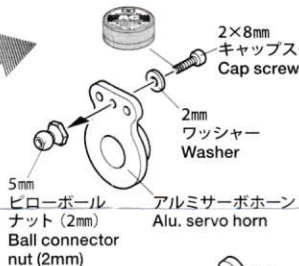

ALUMINUM DUAL SERVO MOUNT & HI-TORQUE SERVO SAVER for TRACTOR TRUCK

1/14電動RCビッグトラック・
オプション&スペアパーツNo.37

アルミWサーボマウント&ハイトルクサーボセイバー

注意 ●小さなお子様のいる場所での作業はしないでください。工具にさわったり、パーツやビニール袋を口に入れるなどの危険な状況が考えられます。

CAUTION ●Keep out of reach of small children. Children must not be allowed to put parts or packaging material in their mouths.

《使用できるサーボの大きさ》

Suitable servo size

★ネジロック剤(別売)をぬります。
★Apply gel type thread lock
(separately available).

★図の部品に換えて取り付けます。
★Use in place of kit-included parts,
as shown.

★使用するサーボに合わせて取り付けます。
★Match part with servo.

★サーボがニュートラルで
図のように取り付けます。
★Attach as shown with
servo in neutral.

★■部品、※部品はセットに含まれません。
★Shaded and ※ marked parts are not
included in set.

★ステアリングロッドの長さ
を調整して取り付けます。
★Adjust steering rod length.

★図の部品に換えて
取り付けます。
★Use in place of
kit-included parts,
as shown.

★シャシフレームへの取り付けは、本セット
付属の3×8mm丸ビスを使用してください。
★Use 3x8mm screws in this set to attach to
chassis frame.