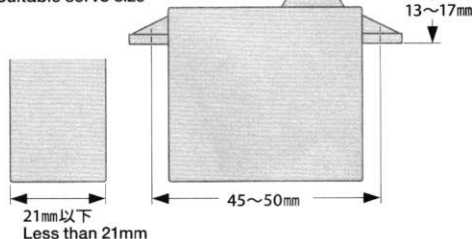

《使用できるサーボの大きさ》

Suitable servo size

★ネジロック剤(別売)をぬります。
★Apply gel type thread lock
(separately available).

★図の部品に換えて取り付けます。
★Use in place of kit-included parts,
as shown.

★使用するサーボに合わせて取り付けます。
★Match part with servo.