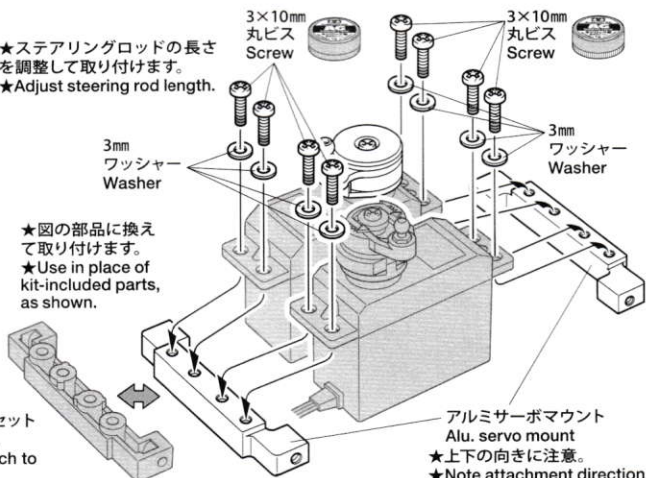

《使用できるサーボの大きさ》

Suitable servo size

★ネジロック剤(別売)をぬります。
★Apply gel type thread lock
(separately available).

★図の部品に換えて取り付けます。
★Use in place of kit-included parts,
as shown.

★使用するサーボに合わせて取り付けます。
★Match part with servo.

★サーボがニュートラルで
図のように取り付けます。
★Attach as shown with
servo in neutral.

★■部品、※部品はセットに含まれません。
★Shaded and ※ marked parts are not
included in set.

★ステアリングロッドの長さ
を調整して取り付けます。
★Adjust steering rod length.

★図の部品に換えて
取り付けます。
★Use in place of
kit-included parts,
as shown.

★シャシフレームへの取り付けは、本セット
付属の3×8mm丸ビスを使用してください。
★Use 3x8mm screws in this set to attach to
chassis frame.