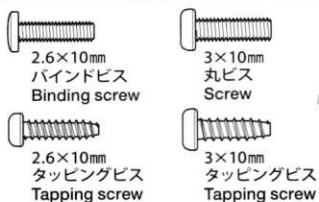

《使用できるサーボの大きさ》

Suitable servo size

★ネジロック剤(別売)をぬります。
★Apply gel type thread lock
(separately available).

★図の部品に換えて取り付けます。
★Use in place of kit-included parts,
as shown.

★使用するサーボに合わせて取り付けます。
★Match part with servo.

★サーボがニュートラルで
図のように取り付けます。
★Attach as shown with
servo in neutral.

★■部品、※部品はセットに含まれません。
★Shaded and ※ marked parts are not
included in set.

★ステアリングロッドの長さ
を調整して取り付けます。
★Adjust steering rod length.

★図の部品に換えて
取り付けます。
★Use in place of
kit-included parts,
as shown.