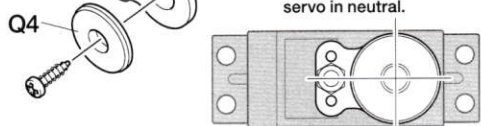

《使用できるサーボの大きさ》

Suitable servo size

★ネジロック剤(別売)をぬります。
★Apply gel type thread lock
(separately available).

★図の部品に換えて取り付けます。
★Use in place of kit-included parts,
as shown.

★使用するサーボに合わせて取り付けます。
★Match part with servo.

★サーボがニュートラルで
図のように取り付けます。
★Attach as shown with
servo in neutral.

★■部品、※部品はセットに含まれません。
★Shaded and ※ marked parts are not
included in set.

★ステアリングロッドの長さ
を調整して取り付けます。
★Adjust steering rod length.

★図の部品に換えて
取り付けます。
★Use in place of
kit-included parts,
as shown.