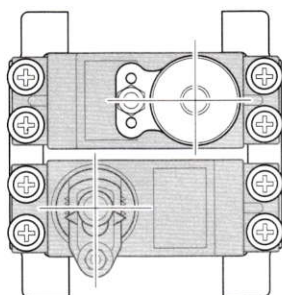

ALUMINUM DUAL SERVO MOUNT & HI-TORQUE SERVO SAVER for TRACTOR TRUCK

1/14電動RCビッグトラック・
オプション&スペアパーツNo.37

アルミWサーボマウント&ハイトルクサーボセイバー

注意 ●小さなお子様のいる場所での作業はしないでください。工具にさわったり、パーツやビニール袋を口に入れるなどの危険な状況が考えられます。

CAUTION ●Keep out of reach of small children. Children must not be allowed to put parts or packaging material in their mouths.

《使用できるサーボの大きさ》

Suitable servo size

★ネジロック剤(別売)をぬります。
★Apply gel type thread lock
(separately available).

★図の部品に換えて取り付けます。
★Use in place of kit-included parts,
as shown.

★使用するサーボに合わせて取り付けます。
★Match part with servo.

★サーボがニュートラルで
図のように取り付けます。
★Attach as shown with
servo in neutral.

★■部品、※部品はセットに含まれません。
★Shaded and ※ marked parts are not
included in set.

★ステアリングロッドの長さ
を調整して取り付けます。
★Adjust steering rod length.

★図の部品に換えて
取り付けます。
★Use in place of
kit-included parts,
as shown.