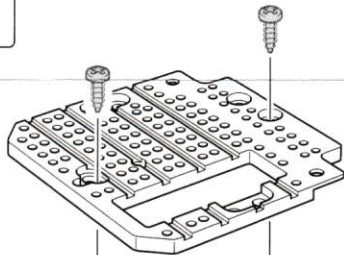

ALUMINUM COUPLER LEVER PLATE for TRACTOR TRUCK

RCビクトラック・
オフショングスベアパーツ

TROP.35 アルミ ジョイントレバープレート

- ★搭載するシャーシに合わせて部品の取り付け位置を選んでください。
- ★Choose attachment position ensuring it matches the chassis.

3×15mm 丸ビス
Screw

3mm ワッシャー
Washer

アルミジョイントレバープレート
Aluminum coupler lever plate

3mm ロックナット
Lock nut

両面テープ
Double-sided tape

※受信機スイッチ
※Receiver switch

注意 ●小さなお子様のいる場所での作業はしないでください。工具にさわったり、パーツやビニール袋を口に入れるなどの危険な状況が考えられます。

CAUTION ●Keep out of reach of small children. Children must not be allowed to put parts or packaging material in their mouths.

- ★ 部品、※部品はセットに含まれません。
- ★Shaded and ※ marked parts are not included in set.

《オートサポートレッグ》

Motorized support legs

- ★サーボプレートに換えて取り付けます。
- ★Use in place of servo plate.

- ★オートサポートレッグ説明図を参照してサーボを取り付けてください。

★Refer to Motorized support legs instruction manual when attaching servo.