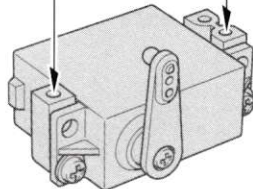

ALUMINUM COUPLER LEVER PLATE for TRACTOR TRUCK

RCビクトラック・
オフショングスベアパーツ

TROP.35 アルミ ジョイントレバープレート

- ★搭載するシャーシに合わせて部品の取り付け位置を選んでください。
- ★Choose attachment position ensuring it matches the chassis.

3×15mm 丸ビス
Screw

3mm ワッシャー
Washer

アルミジョイントレバープレート
Aluminum coupler lever plate

3mm ロックナット
Lock nut

両面テープ
Double-sided tape

※受信機スイッチ
※Receiver switch

注意 ●小さなお子様のいる場所での作業はしないでください。工具にさわったり、パーツやビニール袋を口に入れるなどの危険な状況が考えられます。

CAUTION ●Keep out of reach of small children. Children must not be allowed to put parts or packaging material in their mouths.

- ★ 部品、※部品はセットに含まれません。
- ★Shaded and ※ marked parts are not included in set.

《オートサポートレッグ》

Motorized support legs

- ★サーボプレートに換えて取り付けます。
- ★Use in place of servo plate.

- ★オートサポートレッグ説明図を参照してサーボを取り付けてください。

★Refer to Motorized support legs instruction manual when attaching servo.