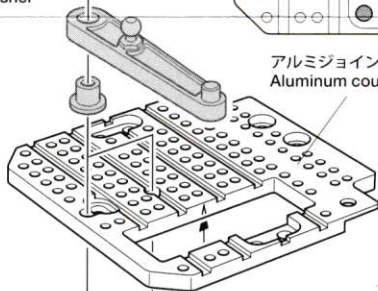

ALUMINUM COUPLER LEVER PLATE for TRACTOR TRUCK

RCビクトラック・
オフショングスベアパーツ

TROP.35 アルミ ジョイントレバープレート

- ★搭載するシャーシに合わせて部品の取り付け位置を選んでください。
- ★Choose attachment position ensuring it matches the chassis.

3×15mm 丸ビス
Screw

3mm ワッシャー
Washer

アルミジョイントレバープレート
Aluminum coupler lever plate

3mm ロックナット
Lock nut

両面テープ
Double-sided tape

※受信機スイッチ
※Receiver switch

注意 ●小さなお子様のいる場所での作業はしないでください。工具にさわったり、パーツやビニール袋を口に入れるなどの危険な状況が考えられます。

CAUTION ●Keep out of reach of small children. Children must not be allowed to put parts or packaging material in their mouths.