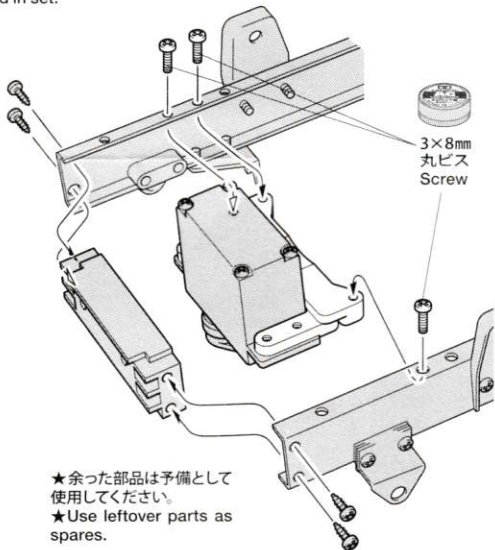

ALUMINUM SHIFT SERVO MOUNT for TRACTOR TRUCK

1/14電動RCビッグトラック・
オプション&スペアパーツNo.31
アルミシフトサーボマウント

⚠ 注意 CAUTION

- 小さなお子様のいる場所での工作はしないでください。工具にさわったり、パーツやビニール袋を口に入れるなどの危険な状況が考えられます。
- Keep out of reach of small children. Children must not be allowed to put parts or packaging material in their mouths.

- ★ 図の部品に換えて取り付けます。
- ★ Use in place of kit-included parts, as shown below.

3×8mm
フラットビス
Screw

3×10mm丸ビス
Screw

3mm
ワッシャー
Washer

3mmワッシャー
Washer

シフトサーボマウントB
Shift servo mount B

シフトサーボマウントA
Shift servo mount A

- ★ 部品、※部品はセットに含まれません。
- ★ Shaded and ※ marked parts are not included in set.

- ★ ネジロック剤 (別売) をぬります。
- ★ Apply gel type thread lock (separately available).

3×8mm
丸ビス
Screw

- ★ 余った部品は予備として使用してください。
- ★ Use leftover parts as spares.