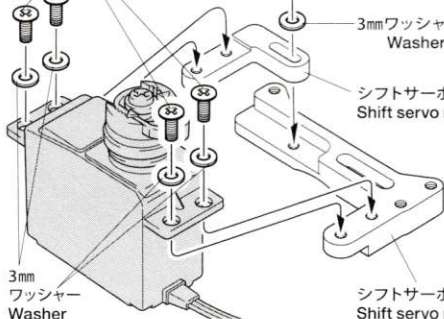

- ★ 図の部品に換えて取り付けます。
- ★ Use in place of kit-included parts, as shown below.

3×8mm
フラットビス
Screw

3×10mm丸ビス
Screw

3mm
ワッシャー
Washer

3mmワッシャー
Washer

シフトサーボマウントB
Shift servo mount B

シフトサーボマウントA
Shift servo mount A

- ★ 部品、※部品はセットに含まれません。
- ★ Shaded and ※ marked parts are not included in set.

- ★ ネジロック剤 (別売) をぬります。
- ★ Apply gel type thread lock (separately available).

3×8mm
丸ビス
Screw

- ★ 余った部品は予備として使用してください。
- ★ Use leftover parts as spares.