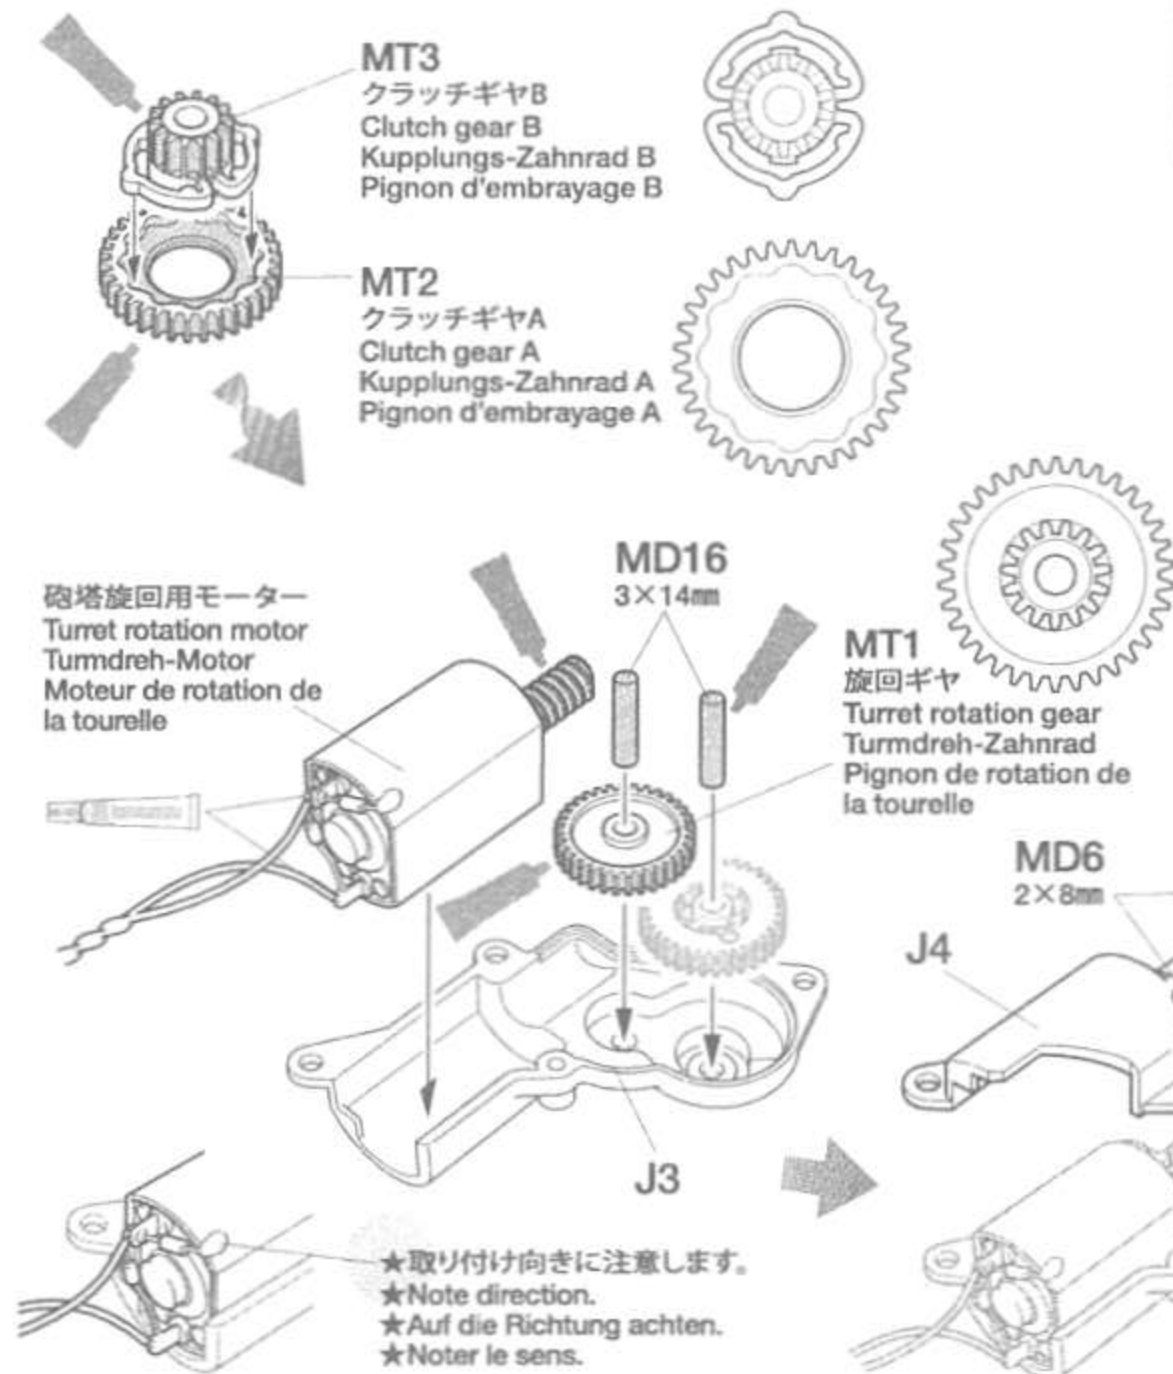

45

砲塔旋回ユニットの取り付け  
Attaching turret rotation unit  
Anbringen von Turmdrehgetriebe  
Fixation de l'unité de rotation de tourelle

注意!  
NOTICE

車体表側  
Top surface  
Oberseite  
Surface supérieure

★印の位置を合わせます。  
★Align as shown.  
★Wie abgebildet ausrichten.  
★Aligner comme montré.