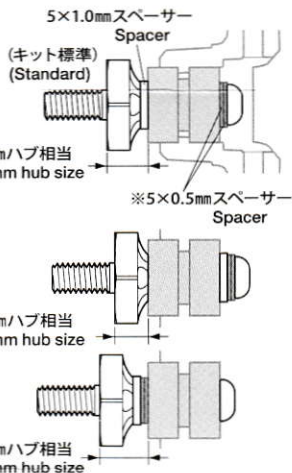

- ★ 部品、※部品はセットに含まれません。
★ Shaded and ※ marked parts are not included in set.

- ★フリーホイールアクスルに換えて取り付けます。
★Use in place of free wheel axle.

《M-07, M-08シャーシ》
M-07, M-08 chassis

※5×7×0.2mmシム
Shim

- ★スペーサーの組み替えて
トレッド変更が可能です。
★Adjust tread using
different spacer positions.

※ネジロック剤
※Thread lock

3×8mm
六角丸ビス
Screw

※5×0.5mm
スペーサー
Spacer

《M-05, M-06シャーシ》
M-05, M-06 chassis

3×8mm
六角丸ビス
Screw

※ネジロック剤
※Thread lock