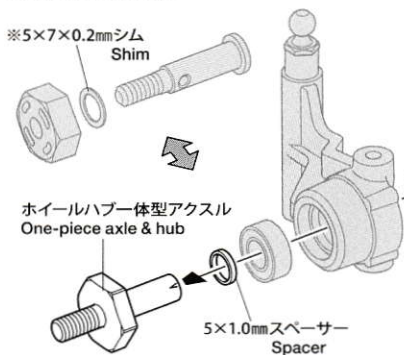

HOP-UP OPTIONS

M-CHASSIS LIGHTWEIGHT ONE-PIECE ALUMINUM AXLE & HUB SET

ホップアップオプションズ
OP.1996

Mシャーシ 軽量ホイールハブ一体型アクスルセット

注意

●小さなお子様のいる場所での作業はしないでください。工具にさわったり、パーツやビニール袋を口に入れるなどの危険な状況が考えられます。

CAUTION

●Keep out of reach of small children. Children must not be allowed to put parts or packaging material in their mouths.

- ★ 部品、※部品はセットに含まれません。
★ Shaded and ※ marked parts are not included in set.

- ★フリーホイールアクスルに換えて取り付けます。
★Use in place of free wheel axle.

《M-07, M-08シャーシ》
M-07, M-08 chassis

※5×7×0.2mmシム
Shim

- ★スペーサーの組み替えて
トレッド変更が可能です。
★Adjust tread using
different spacer positions.

※ネジロック剤
※Thread lock

3×8mm
六角丸ビス
Screw

※5×0.5mm
スペーサー
Spacer

《M-05, M-06シャーシ》
M-05, M-06 chassis

3×8mm
六角丸ビス
Screw

※ネジロック剤
※Thread lock