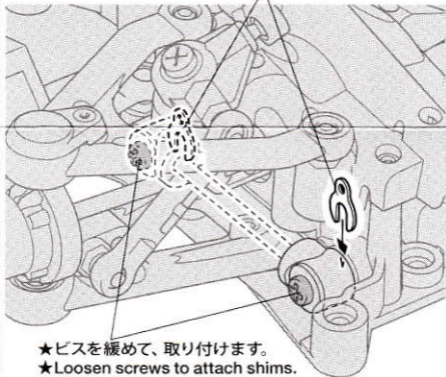

★シャーシキット付属のワッシャーと併用して取り付けます。セッティングの変更がスピーディーに行えます。

★Attach shims with washers included in chassis kit for quick setup changes.

※3mmワッシャー
Washer

0.2mmシム
Shim

0.3mmシム
Shim

★ビスを緩めて、取り付けます。

★Loosen screws to attach shims.