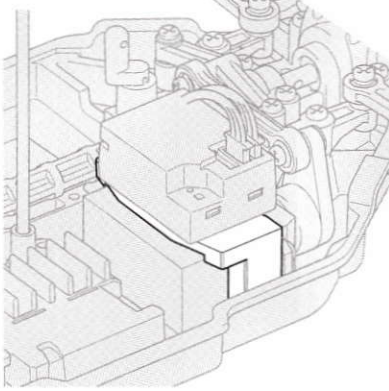

★サーボの上に取り付ける受信機などは、取り付け位置が高くなります。ボディに干渉しないように受信機の位置やボディの高さを調整してください。

★Receivers, etc. attached on top of servo may come into contact with body. Attach with care.

- ★ 部品、※部品はセットに含まれません。
- ★Shaded and ※ marked parts are not included in set.