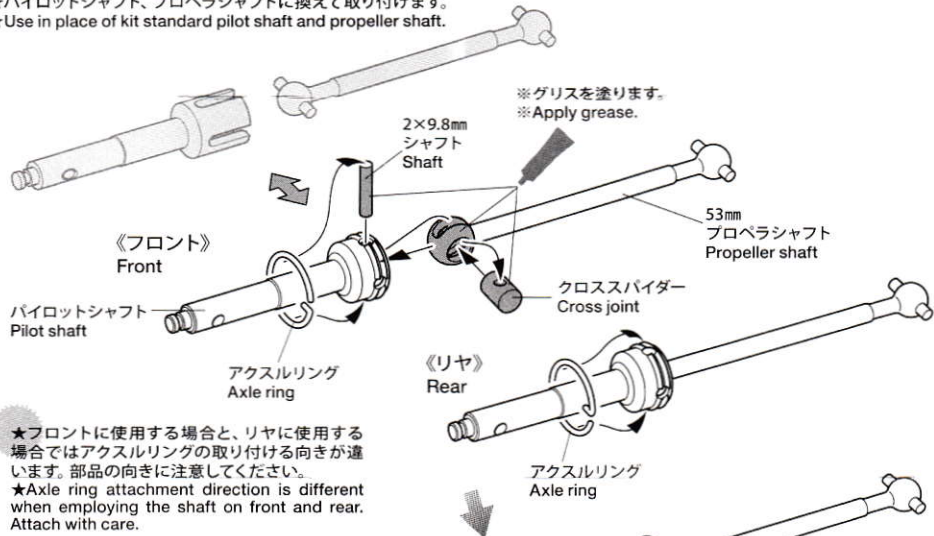

TC-01 UNIVERSAL PROPELLER SHAFT (1 SET)

ホップアップオプションズ OP.1975
TC-01 ユニバーサルプロペラシャフト (1セット)

注意

●小さなお子様のいる場所での作業はしないでください。工具にさわったり、パーツやビニール袋を口に入れるなどの危険な状況が考えられます。

CAUTION

●Keep out of reach of small children. Children must not be allowed to put parts or packaging material in their mouths.

★ 部品、※部品はセットに含まれません。

★ Shaded and ※ marked parts are not included in set.

★パイロットシャフト、プロペラシャフトに換えて取り付けます。

★Use in place of kit standard pilot shaft and propeller shaft.

※グリスを塗ります。
※Apply grease.

★フロントに使用する場合と、リヤに使用する場合はアクスルリングの取り付け向きが違います。部品の向きに注意してください。

★Axle ring attachment direction is different when employing the shaft on front and rear. Attach with care.

★ギヤの噛み合わせ調整に利用してください。

★Use to fine-tune gear mesh.

※グリスを塗ります。
※Apply grease.