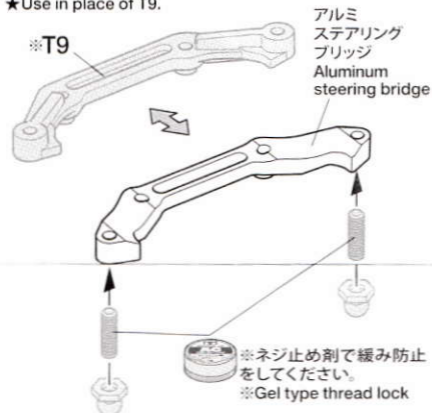

HOP-UP OPTIONS

TC-01 ALUMINUM STEERING BRIDGE

ホップアップオプションズ OP.1957

TC-01 アルミステアリングブリッジ

⚠ 注意 CAUTION

●小さなお子様のいる場所での作業はしないでください。工具にさわったり、パーツやビニール袋を口に入れるなどの危険な状況が考えられます。

●Keep out of reach of small children. Children must not be allowed to put parts or packaging material in their mouths.

★T9に換えて取り付けます。

★Use in place of T9.

★ 部品、※部品はセットに含まれません。

★Shaded and ※ marked parts are not included in set.