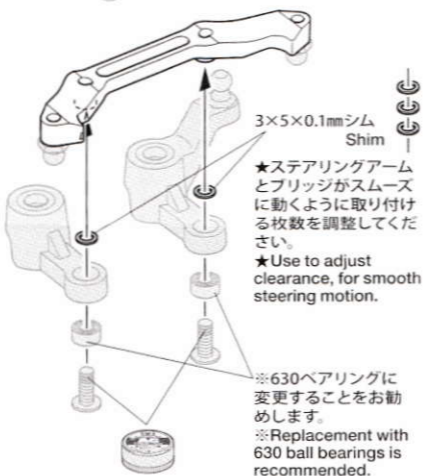

HOP-UP OPTIONS

TC-01 ALUMINUM STEERING BRIDGE

ホップアップオプションズ OP.1957

TC-01 アルミステアリングブリッジ

⚠ 注意 CAUTION

●小さなお子様のいる場所での作業はしないでください。工具にさわったり、パーツやビニール袋を口に入れるなどの危険な状況が考えられます。

●Keep out of reach of small children. Children must not be allowed to put parts or packaging material in their mouths.

★T9に換えて取り付けます。

★Use in place of T9.

★ 部品、※部品はセットに含まれません。

★Shaded and ※ marked parts are not included in set.