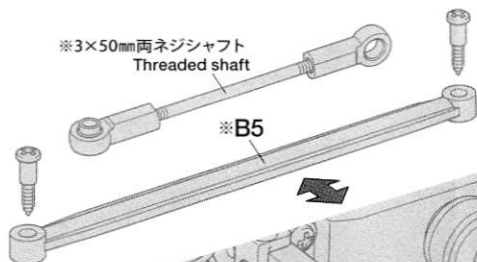

HOP-UP OPTIONS

CC-02 STAINLESS STEEL ADJUSTABLE TIE-ROD SET

ホップアップオプションズ OP.1929

CC-02 ステンレス アジャスタブルタイロッドセット

注意

●小さなお子様のいる場所での作業はしないでください。工具にさわったり、パーツやビニール袋を口に入れるなどの危険な状況が考えられます。

CAUTION

●Keep out of reach of small children. Children must not be allowed to put parts or packaging material in their mouths.

★ 部品、※部品はセットに含まれません。

★ Shaded and ※ marked parts are not included in set.

★B5、3x50mm両ネジシャフトに換えて取り付けます。
★Use in place of B5 and 3x50mm threaded shaft.

《ターンバクルシャフト》 Turnbuckle shafts

★板レンチを使って長さの調整ができます。

★Wrench can be used to adjust length as shown.