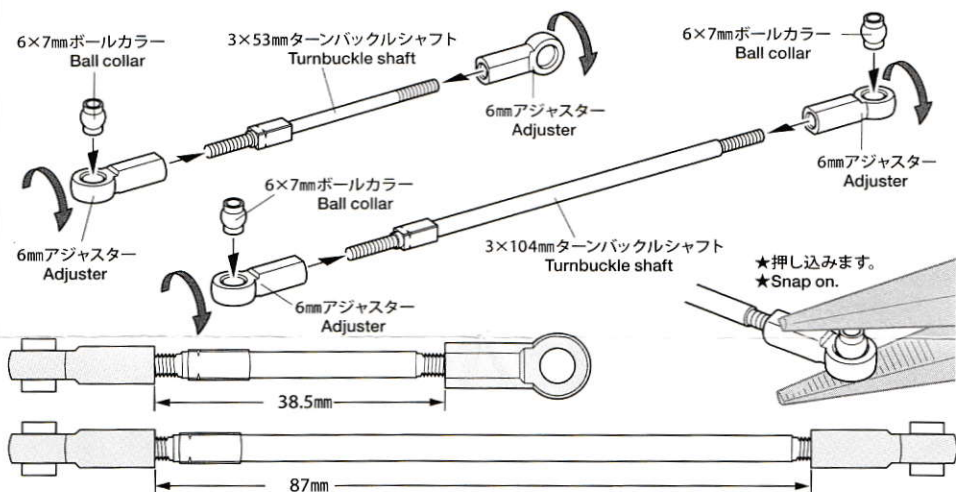

HOP-UP OPTIONS

CC-02 STAINLESS STEEL ADJUSTABLE TIE-ROD SET

ホップアップオプションズ OP.1929

CC-02 ステンレス アジャスタブルタイロッドセット

注意

●小さなお子様のいる場所での作業はしないでください。工具にさわったり、パーツやビニール袋を口に入れるなどの危険な状況が考えられます。

CAUTION

●Keep out of reach of small children. Children must not be allowed to put parts or packaging material in their mouths.

★ 部品、※部品はセットに含まれません。

★ Shaded and ※ marked parts are not included in set.

★B5、3x50mm両ネジシャフトに換えて取り付けます。
★Use in place of B5 and 3x50mm threaded shaft.

《ターンバクルシャフト》 Turnbuckle shafts

★板レンチを使って長さの調整ができます。

★Wrench can be used to adjust length as shown.