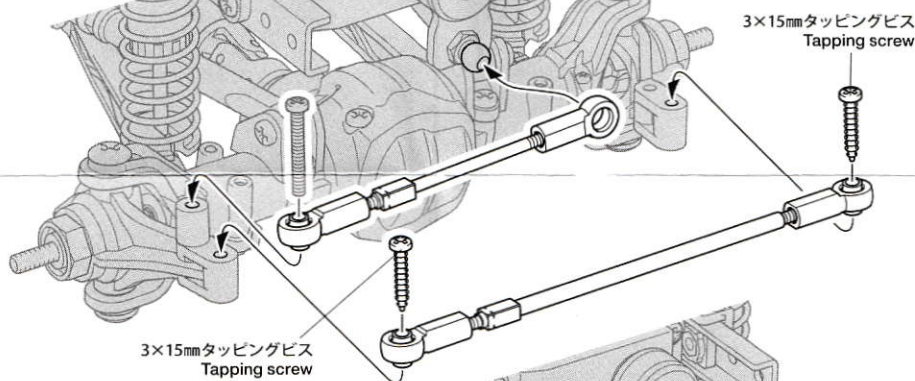

HOP-UP OPTIONS

CC-02 STAINLESS STEEL ADJUSTABLE TIE-ROD SET

ホップアップオプションズ OP.1929

CC-02 ステンレス アジャスタブルタイロッドセット

注意

●小さなお子様のいる場所での作業はしないでください。工具にさわったり、パーツやビニール袋を口に入れるなどの危険な状況が考えられます。

CAUTION

●Keep out of reach of small children. Children must not be allowed to put parts or packaging material in their mouths.

★ 部品、※部品はセットに含まれません。

★ Shaded and ※ marked parts are not included in set.

★B5、3x50mm両ネジシャフトに換えて取り付けます。
★Use in place of B5 and 3x50mm threaded shaft.

《ターンバクルシャフト》 Turnbuckle shafts

★板レンチを使って長さの調整ができます。

★Wrench can be used to adjust length as shown.