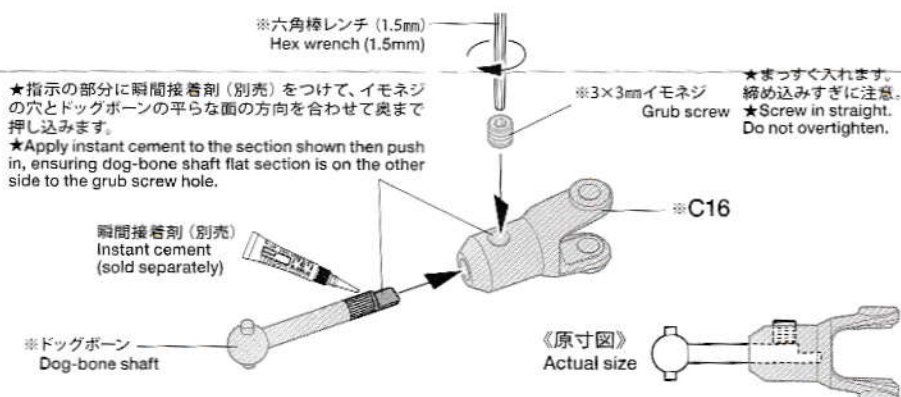

SW-01 METAL CROSS JOINTS (4PCS.)

SW-01 メタルクロススパイダー (4個)

注意 ●小さなお子様のいる場所での作業はしないでください。工具にさわったり、パーツやビニール袋を口に入れるなどの危険な状況が考えられます。

CAUTION ●Keep out of reach of small children. Children must not be allowed to put parts or packaging material in their mouths.

★ 部品、※部品はセットに含まれません。

★Shaded and ※ marked parts are not included in set.

1

2

3