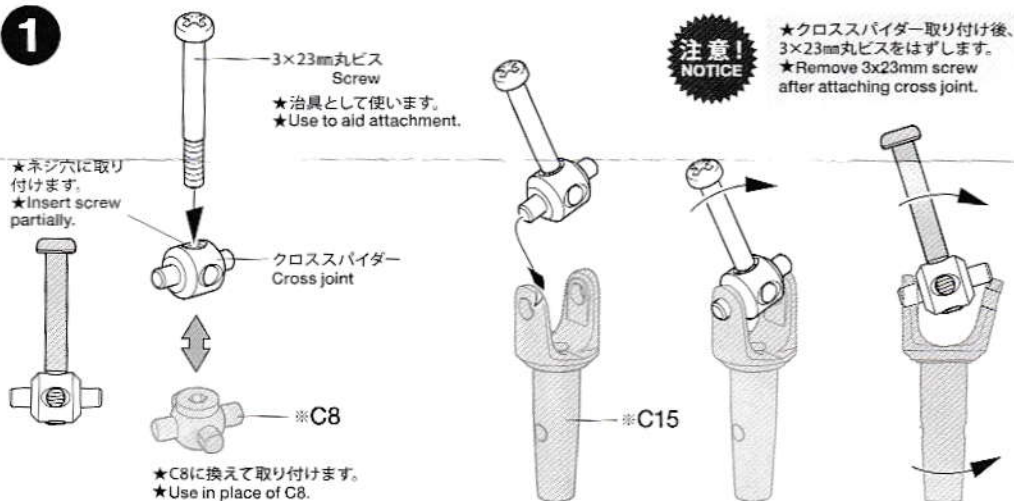

SW-01 METAL CROSS JOINTS (4PCS.)

SW-01 メタルクロススパイダー (4個)

注意 ●小さなお子様のいる場所での作業はしないでください。工具にさわったり、パーツやビニール袋を口に入れるなどの危険な状況が考えられます。

CAUTION ●Keep out of reach of small children. Children must not be allowed to put parts or packaging material in their mouths.

★ 部品、※部品はセットに含まれません。

★Shaded and ※ marked parts are not included in set.

1

2

3