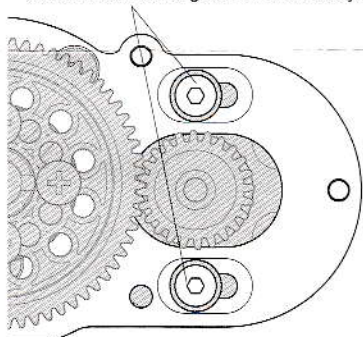

# ONE-PIECE MOTOR PLATE

★ Shaded and ※ marked parts are not included in set.

★モータープレート、モータースペーサーに換えて取り付けます。

★Use in place of motor plate and motor spacer.

一体型モータープレート  
One-piece motor plate

★ギヤが軽くまわるようにすきまを調節してモーターを固定してください。

★Allow clearance for gears to run smoothly.