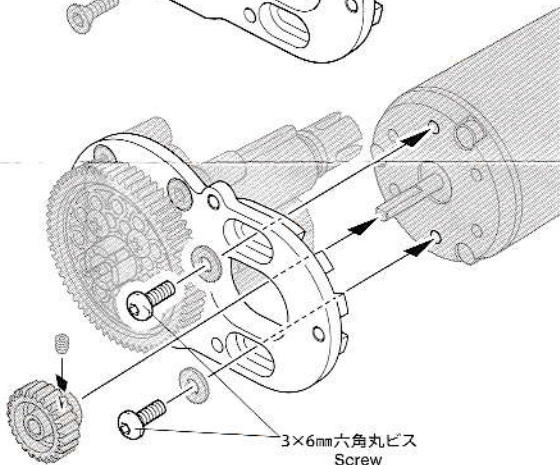

★ Shaded and ※ marked parts are not included in set.

★モータープレート、モータースペーサーに換えて取り付けます。

★Use in place of motor plate and motor spacer.

一体型モータープレート  
One-piece motor plate

★ギヤが軽くまわるようにすきまを調節してモーターを固定してください。

★Allow clearance for gears to run smoothly.