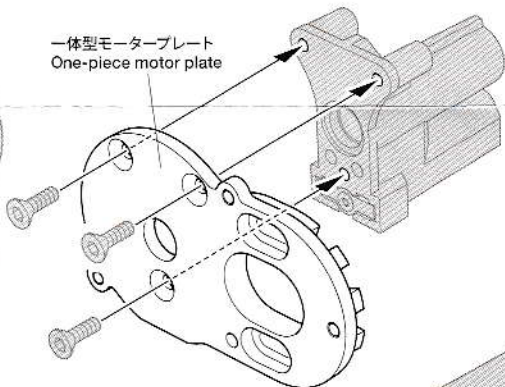

# ONE-PIECE MOTOR PLATE

★ Shaded and ※ marked parts are not included in set.

★モータープレート、モータースペーサーに換えて取り付けます。

★Use in place of motor plate and motor spacer.

一体型モータープレート  
One-piece motor plate

★ギヤが軽くまわるようにすきまを調節してモーターを固定してください。

★Allow clearance for gears to run smoothly.