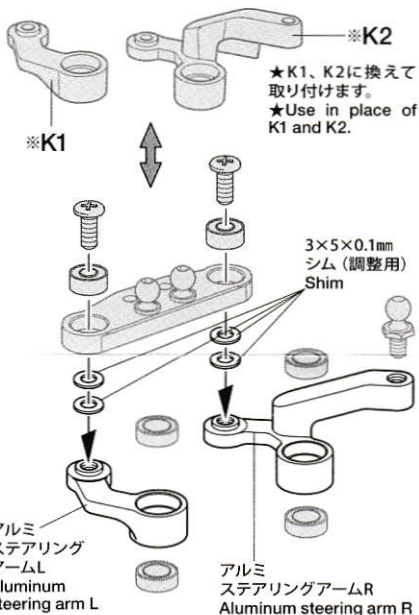

HOP-UP OPTIONS

M-08 CONCEPT

ALUMINUM STEERING ARMS

(L/R)

M-08 CONCEPT

アルミステアリングアーム(L,R)

⚠ 注意 CAUTION

●小さなお子様のいる場所での作業はしないでください。工具にさわったり、パーツやビニール袋を口に入れるなどの危険な状況が考えられます。

●Keep out of reach of small children. Children must not be allowed to put parts or packaging material in their mouths.

★  部品、※部品はセットに含まれません。

★ Shaded and ※ marked parts are not included in set.

★余ったシム2枚は予備としてお使いください。