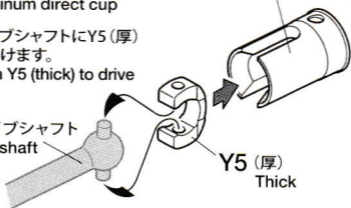

★ダイレクトカップと交換して使います。

★Use in place of kit standard direct cups.

※ダイレクトカップ  
※Direct cup

★ドライブシャフトにY5 (厚) を取り付けます。

★Attach Y5 (thick) to drive shaft.

※ドライブシャフト  
※Drive shaft

★Y2、Y4 (薄) は使用しません。

★Y2 and Y4 (thin) are not used.