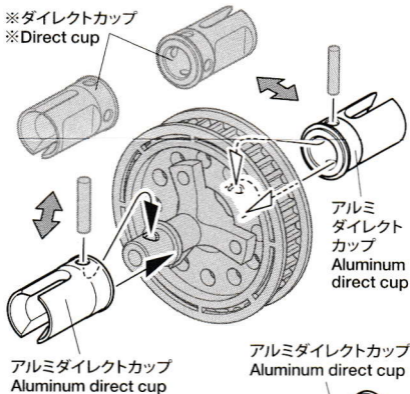

## TRF419 ALUMINUM FRONT DIRECT CUPS (2PCS.)

ホップアップオプションズ OP.1879

TRF419 アルミフロントダイレクトカップセット

### ⚠ 注意 CAUTION

●小さなお子様のいる場所での作業はしないでください。工具にさわったり、パーツやビニール袋を口に入れるなどの危険な状況が考えられます。

●Keep out of reach of small children. Children must not be allowed to put parts or packaging material in their mouths.

★ダイレクトカップと交換して使います。

★Use in place of kit standard direct cups.

※ダイレクトカップ  
※Direct cup

★ドライブシャフトにY5 (厚) を取り付けます。

★Attach Y5 (thick) to drive shaft.

※ドライブシャフト  
※Drive shaft

★Y2、Y4 (薄) は使用しません。

★Y2 and Y4 (thin) are not used.