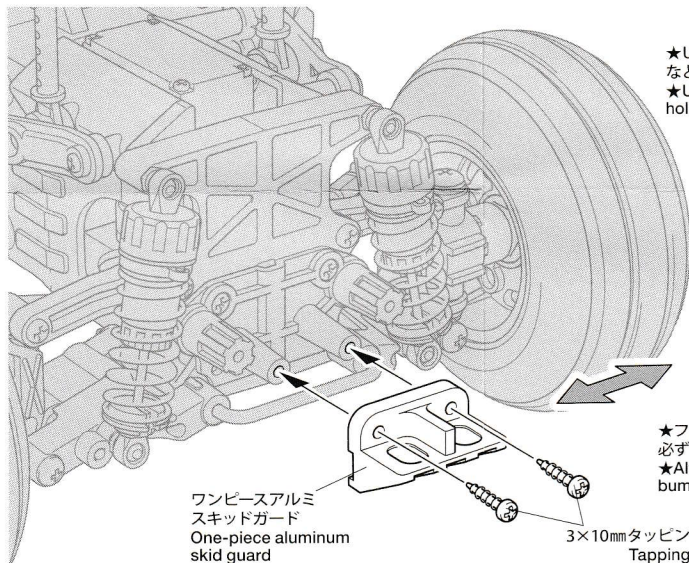

HOP-UP OPTIONS

ITEM 54867

ONE-PIECE ALUMINUM SKID GUARD (WR-02CB)

OP.1867 ワンピースアルミスキッドガード (WR-02CB)

⚠ 注意

●小さなお子様のいる場所での作業はしないでください。工具にさわったり、パーツやビニール袋を口に入れるなどの危険な状況が考えられます。

⚠ CAUTION

●Keep out of reach of small children. Children must not be allowed to put parts or packaging material in their mouths.

★ 部品、※部品はセットに含まれません。

★ Shaded and ※ marked parts are not included in set.

ワンピースアルミ
スキッドガード
One-piece aluminum
skid guard

3×10mm タッピングビス
Tapping screw

★U型シャフトを固定する部品 (F4、M8 など) に換えて取り付けます。

★Use in place of part (F4, M8, etc.) holding U-shaped shaft.