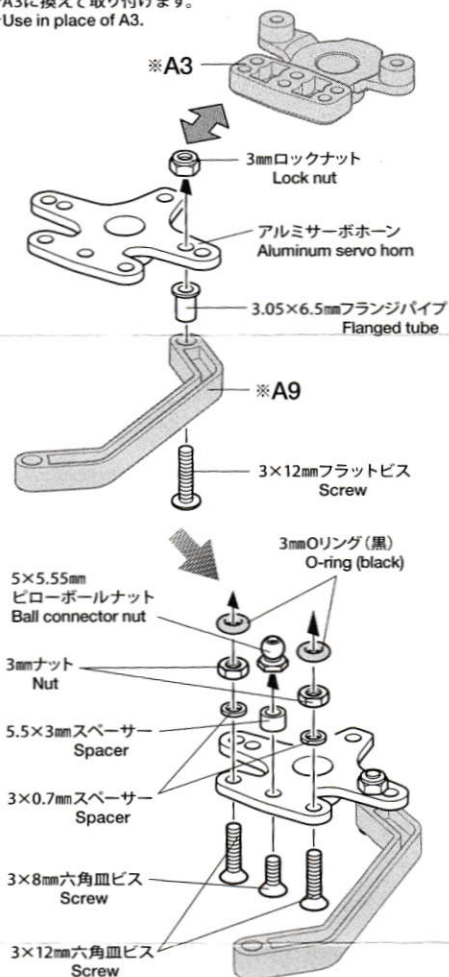

T3-01 ホップアップオプションズ OP.1858 ALUMINUM SERVO HORN

T3-01 アルミサーボホーン

注意 CAUTION

- 小さなお子様のいる場所での作業はしないでください。工具にさわったり、パーツやビニール袋を口に入れるなどの危険な状況が考えられます。
- Keep out of reach of small children. Children must not be allowed to put parts or packaging material in their mouths.

★ 部品、※部品はセットに含まれません。

★ Shaded and ※ marked parts are not included in set.

- ★ A3に換えて取り付けます。
- ★ Use in place of A3.

OP.1835 T3-01 アルミアジャスタブルリンクアームセットの取り付け

When using with
Item 54835 T3-01 Aluminum Adjustable Link Arm Set

- ★ リンクアームの取り付け位置を変更します。
- ★ Change link arm attachment position.

《サポートアームの取り付け》 《Attaching support arms》