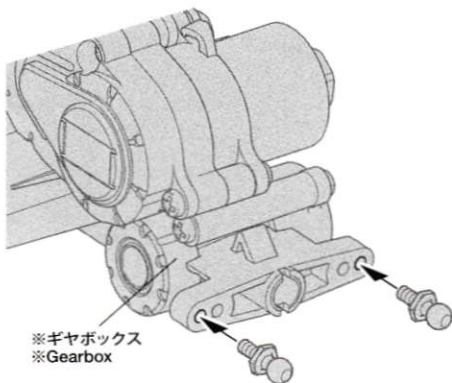

T3-01 ホップアップオプションズ OP.1858 ALUMINUM SERVO HORN

T3-01 アルミサーボホーン

注意 CAUTION

- 小さなお子様のいる場所での作業はしないでください。工具にさわったり、パーツやビニール袋を口に入れるなどの危険な状況が考えられます。
- Keep out of reach of small children. Children must not be allowed to put parts or packaging material in their mouths.

★ 部品、※部品はセットに含まれません。

★ Shaded and ※ marked parts are not included in set.

- ★ A3に換えて取り付けます。
- ★ Use in place of A3.

OP.1835 T3-01 アルミアジャスタブルリンクアームセットの取り付け

When using with
Item 54835 T3-01 Aluminum Adjustable Link Arm Set

- ★ リンクアームの取り付け位置を変更します。
- ★ Change link arm attachment position.

《サポートアームの取り付け》 《Attaching support arms》