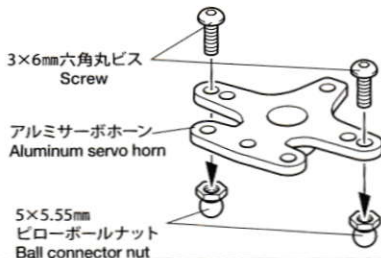

T3-01 ホップアップオプションズ OP.1858 ALUMINUM SERVO HORN

T3-01 アルミサーボホーン

注意 CAUTION

- 小さなお子様のいる場所での作業はしないでください。工具にさわったり、パーツやビニール袋を口に入れるなどの危険な状況が考えられます。
- Keep out of reach of small children. Children must not be allowed to put parts or packaging material in their mouths.

★ 部品、※部品はセットに含まれません。

★ Shaded and ※ marked parts are not included in set.

- ★ A3に換えて取り付けます。
- ★ Use in place of A3.

OP.1835 T3-01 アルミアジャスタブルリンクアームセットの取り付け

When using with
Item 54835 T3-01 Aluminum Adjustable Link Arm Set

- ★ リンクアームの取り付け位置を変更します。
- ★ Change link arm attachment position.

《サポートアームの取り付け》 《Attaching support arms》