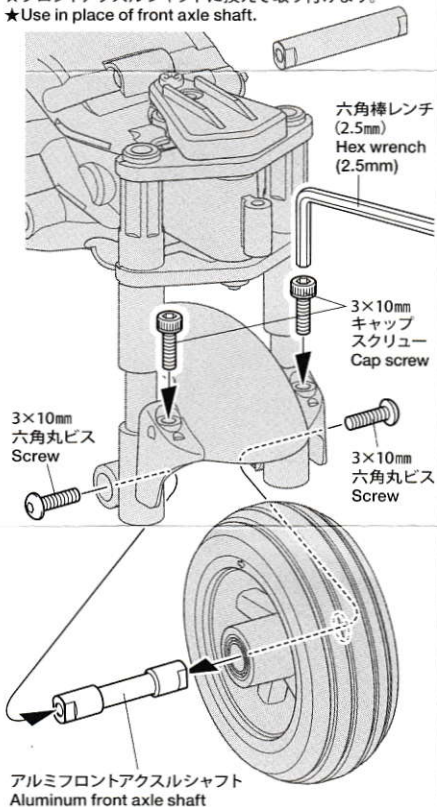

HOP-UP OPTIONS

T3-01

ホップアップオプションズ OP.1842
T3-01 アルミフロントアクスルシャフト

ALUMINUM FRONT AXLE SHAFT

⚠ 注意 CAUTION

●小さなお子様のいる場所での作業はしないでください。工具にさわったり、パーツやビニール袋を口に入れるなどの危険な状況が考えられます。

●Keep out of reach of small children. Children must not be allowed to put parts or packaging material in their mouths.

★フロントアクスルシャフトに換えて取り付けます。

★Use in place of front axle shaft.

★シャーシキット付属の部品と構成を換えることで、ハンドリング特性が変わります。

★Part design differs from kit standard component, and thus alters handling characteristics.