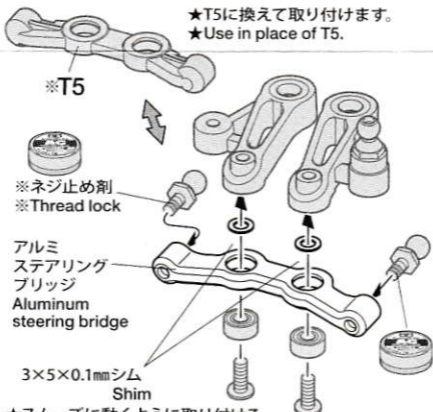

HOP-UP OPTIONS

TB-05

ホップアップオプションズ OP.1802

TB-05アルミステアリングブリッジ

ALUMINUM STEERING BRIDGE

⚠ 注意 CAUTION

●小さなお子様のいる場所での作業はしないでください。工具にさわったり、パーツやビニール袋を口に入れるなどの危険な状況が考えられます。

●Keep out of reach of small children. Children must not be allowed to put parts or packaging material in their mouths.

★  部品、※部品はセットに含まれません。

★ Shaded and ※ marked parts are not included in set.

★T5に換えて取り付けます。

★Use in place of T5.

★スムーズに動くように取り付ける枚数を調整してください。

(クリアランス調整用)

★Use appropriate number of shims to adjust clearance for smooth movement.

※アルミステアリングアーム

※Aluminum steering arms

★クリアランス調整用

★Use shims to adjust clearance.