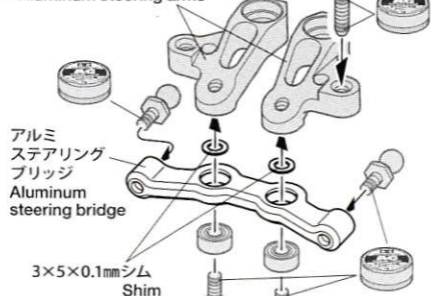

HOP-UP OPTIONS

TB-05

ホップアップオプションズ OP.1802

TB-05アルミステアリングブリッジ

ALUMINUM STEERING BRIDGE

⚠ 注意 CAUTION

●小さなお子様のいる場所での作業はしないでください。工具にさわったり、パーツやビニール袋を口に入れるなどの危険な状況が考えられます。

●Keep out of reach of small children. Children must not be allowed to put parts or packaging material in their mouths.

★  部品、※部品はセットに含まれません。

★ Shaded and ※ marked parts are not included in set.

★T5に換えて取り付けます。

★Use in place of T5.

★スムーズに動くように取り付ける枚数を調整してください。

(クリアランス調整用)

★Use appropriate number of shims to adjust clearance for smooth movement.

※アルミステアリングアーム

※Aluminum steering arms

★クリアランス調整用

★Use shims to adjust clearance.