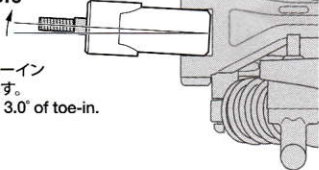

《車高：スタンダード》

Ground clearance : Standard

3.0B
左側
Left

3.0A
右側
Right

★部品の向きに注意してください。
★Note direction.

《車高：ハイ・ポジション》

Ground clearance : High

3.0A
左側
Left

3.0B
右側
Right

《リヤ》
Rear

3.0°

★3.0°トーイン
になります。
★Gives 3.0° of toe-in.