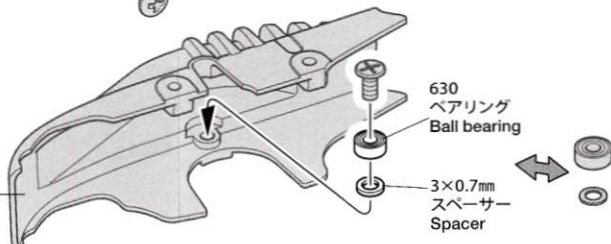

- ★  部品、※部品はセットに含まれません。
- ★ Shaded and ※ marked parts are not included in set.

- ★ プーリーホルダー、T12に換えて取り付けます。
- ★ Use in place of pulley holder and T12.

アルミセンター  
プーリー  
Aluminum  
center pulley

※プーリーホルダー  
※Pulley holder

《スパーギヤカバー》  
Spur gear cover

※T1

630  
ベアリング  
Ball bearing

3×0.7mm  
スペーサー  
Spacer