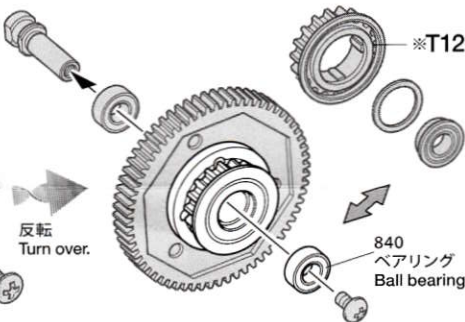

- ★  部品、※部品はセットに含まれません。
- ★ Shaded and ※ marked parts are not included in set.

- ★ プーリーホルダー、T12に換えて取り付けます。
- ★ Use in place of pulley holder and T12.

アルミセンター  
プーリー  
Aluminum  
center pulley

※プーリーホルダー  
※Pulley holder

《スパーギヤカバー》  
Spur gear cover

※T1

630  
ベアリング  
Ball bearing

3×0.7mm  
スペーサー  
Spacer