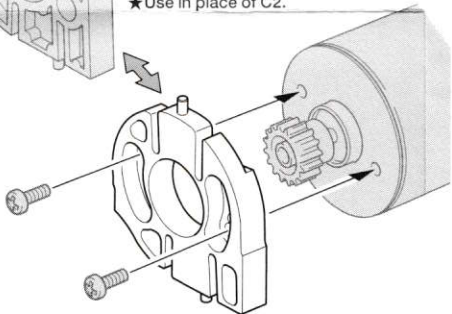

HOP-UP OPTIONS

ITEM 54665

CC-01

ホップアップオプションズ OP.1665 CC-01アルミモーターマウント

ALUMINUM MOTOR MOUNT

注意

●小さなお子様がいる場所での作業はしないでください。工具にさわったり、パーツやビニール袋を口に入れるなどの危険な状況が考えられます。

CAUTION

●Keep out of reach of small children. Children must not be allowed to put parts or packaging material in their mouths.

- ★ 部品はセットに含まれません。
- ★ Shaded parts are not included in set.

- ★ C2に換えて取り付けます。
- ★ Use in place of C2.

- ピニオンギヤは16T~20Tまで取り付け可能です。
- ★ピニオンギヤの歯数によって取付位置が違います。図を参考にモーターの取付位置に注意してください。
- For use with 16T to 20T pinion gears.
- ★Attach referring to below diagram, matching holes with pinion gear number.