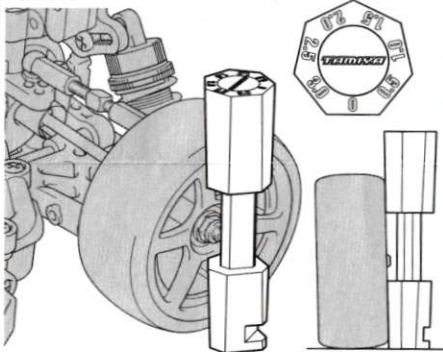

HOP-UP OPTIONS

ALUMINUM CAMBER GAUGE POST

ホップアップオプションズ OP.1635

アルミキャンバゲージ(スティックタイプ)

注意 CAUTION

●小さなお子様のいる場所での作業はしないでください。工具にさわったり、パーツやビニール袋を口に入れるなどの危険な状況が考えられます。

●Keep out of reach of small children. Children must not be allowed to put parts or packaging material in their mouths.

★タイヤに当てた面の数字がキャンバ角です。

★Figure above the side in contact with wheel shows camber.

★ゲージの凹は5mmボールコネクターを取り外す際に利用できます。

★Indentation can be used to remove 5mm ball connector as shown.