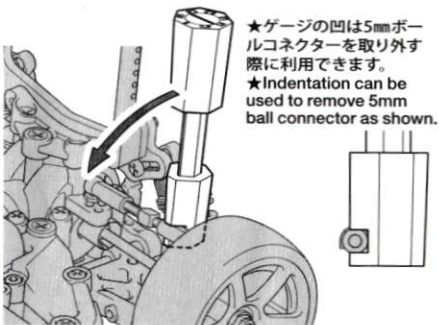

HOP-UP OPTIONS

ALUMINUM CAMBER GAUGE POST

ホップアップオプションズ OP.1635

アルミキャンバゲージ(スティックタイプ)

注意 CAUTION

●小さなお子様のいる場所での作業はしないでください。工具にさわったり、パーツやビニール袋を口に入れるなどの危険な状況が考えられます。

●Keep out of reach of small children. Children must not be allowed to put parts or packaging material in their mouths.

★タイヤに当てた面の数字がキャンバ角です。

★Figure above the side in contact with wheel shows camber.

★ゲージの凹は5mmボールコネクターを取り外す際に利用できます。

★Indentation can be used to remove 5mm ball connector as shown.