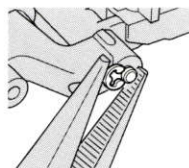

HOP-UP OPTIONS

M-05 Ver.II STAINLESS STEEL SUSPENSION SHAFT SET

M-05 Ver.II ステンレスサスシャフトセット

注意

●作る前に説明図をよくお読みください。また保護者の方もお読みください。

●小さなお子様がいる場所での作業はしないでください。工具にさわったり、パーツやビニール袋を口に入れるなどの危険な状況が考えられます。

CAUTION

●Read the instructions before assembly. Supervising adult should also read them.

●Keep out of reach of small children. Children must not be allowed to put any parts or packaging material in their mouths.

《フロント》 Front

- ★スクリューピンに換えて取り付けます。
- ★Use in place of screw pins.

《リア》 Rear

- ★ラジオペンチで取り付けます。
- ★Attach using long nose pliers.