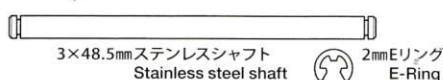

HOP-UP OPTIONS

M-05 Ver.II STAINLESS STEEL SUSPENSION SHAFT SET

M-05 Ver.II ステンレスサスシャフトセット

注意

●作る前に説明図をよくお読みください。また保護者の方もお読みください。

●小さなお子様がいる場所での作業はしないでください。工具にさわったり、パーツやビニール袋を口に入れるなどの危険な状況が考えられます。

CAUTION

●Read the instructions before assembly. Supervising adult should also read them.

●Keep out of reach of small children. Children must not be allowed to put any parts or packaging material in their mouths.