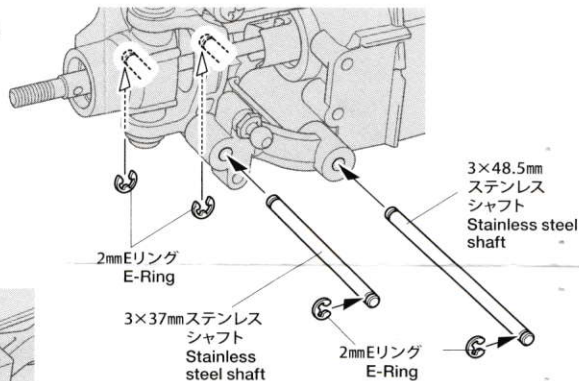

HOP-UP OPTIONS

M-05 Ver.II STAINLESS STEEL SUSPENSION SHAFT SET

M-05 Ver.II ステンレスサスシャフトセット

注意

●作る前に説明図をよくお読みください。また保護者の方もお読みください。

●小さなお子様がいる場所での作業はしないでください。工具にさわったり、パーツやビニール袋を口に入れるなどの危険な状況が考えられます。

CAUTION

●Read the instructions before assembly. Supervising adult should also read them.

●Keep out of reach of small children. Children must not be allowed to put any parts or packaging material in their mouths.

《フロント》 Front

- ★スクリューピンに換えて取り付けます。
- ★Use in place of screw pins.

《リア》 Rear

- ★ラジオペンチで取り付けます。
- ★Attach using long nose pliers.