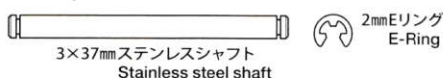

HOP-UP OPTIONS

M-05 Ver.II STAINLESS STEEL SUSPENSION SHAFT SET

M-05 Ver.II ステンレスサスシャフトセット

注意

●作る前に説明図をよくお読みください。また保護者の方もお読みください。

●小さなお子様がいる場所での作業はしないでください。工具にさわったり、パーツやビニール袋を口に入れるなどの危険な状況が考えられます。

CAUTION

●Read the instructions before assembly. Supervising adult should also read them.

●Keep out of reach of small children. Children must not be allowed to put any parts or packaging material in their mouths.