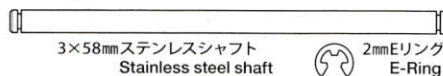

HOP-UP OPTIONS

M-05 Ver.II STAINLESS STEEL SUSPENSION SHAFT SET

M-05 Ver.II ステンレスサスシャフトセット

注意

●作る前に説明図をよくお読みください。また保護者の方もお読みください。

●小さなお子様がいる場所での作業はしないでください。工具にさわったり、パーツやビニール袋を口に入れるなどの危険な状況が考えられます。

CAUTION

●Read the instructions before assembly. Supervising adult should also read them.

●Keep out of reach of small children. Children must not be allowed to put any parts or packaging material in their mouths.

《フロント》 Front

- ★スクリューピンに換えて取り付けます。
- ★Use in place of screw pins.

《リア》 Rear

- ★ラジオペンチで取り付けます。
- ★Attach using long nose pliers.