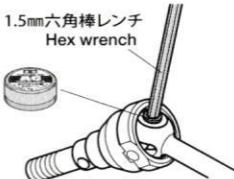

★2個作ります。

★Make 2.

★ネジ部にはネジ止め剤 (別売) を使用するとゆるみ止めになります。

★Apply thread lock (sold separately) to prevent loosening of grub screw.

★ドライブシャフト、ホイールアクスルに換えて取り付けます。

★Use in place of drive shaft and wheel axle.

★  部品はセットに含まれません。