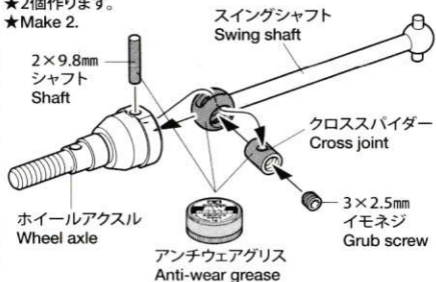

# UNIVERSAL SHAFT (2PCS.)

CC-01 アッセンブリーユニバーサルシャフト (2本)

★2個作ります。

★Make 2.

★ネジ部にはネジ止め剤 (別売) を使用するとゆるみ止めになります。

★Apply thread lock (sold separately) to prevent loosening of grub screw.

★ドライブシャフト、ホイールアクスルに換えて取り付けます。

★Use in place of drive shaft and wheel axle.

★  部品はセットに含まれません。