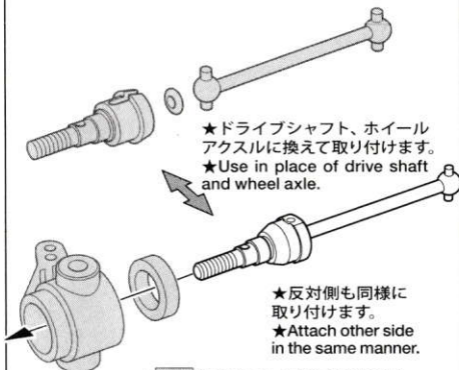

★2個作ります。

★Make 2.

★ネジ部にはネジ止め剤 (別売) を使用するとゆるみ止めになります。

★Apply thread lock (sold separately) to prevent loosening of grub screw.

★ドライブシャフト、ホイールアクスルに換えて取り付けます。

★Use in place of drive shaft and wheel axle.

★  部品はセットに含まれません。