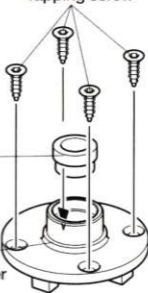

### ⚠ 注意 CAUTION

●小さなお子様のいる場所での作業はしないでください。工具にさわったり、パーツやビニール袋を口に入れるなどの危険な状況が考えられます。

●Keep out of reach of small children. Children must not be allowed to put parts or packaging material in their mouths.

★ギヤデフカバーに換えて取り付けます。

★Use in place of differential cover.

※ギヤデフカバー  
※Differential cover

2×8mm六角皿タッピングビス  
Tapping screw

850ブッシュ  
Bushing  
(1個予備)  
(1 spare included)

アルミギヤデフカバー  
Aluminum differential cover