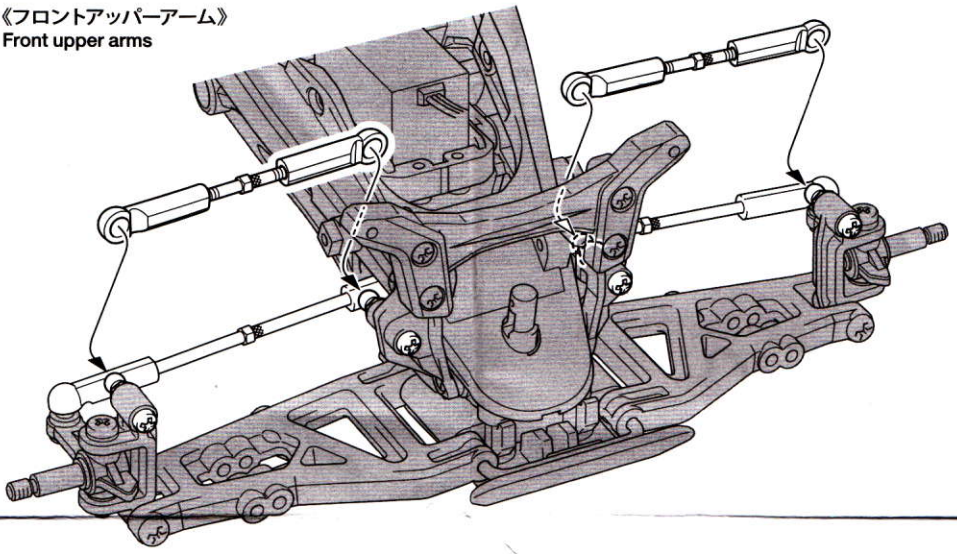

《フロントアッパーアーム》
Front upper arms