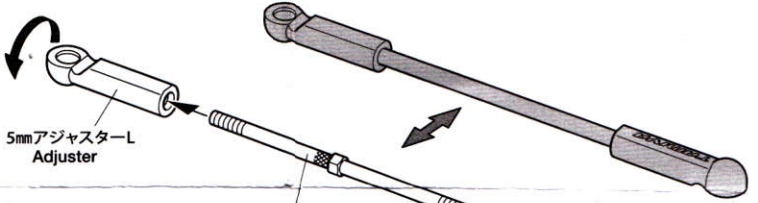

DT-03 DT-03 ターンバックルオールセット FULL TURNBUCKLE SET

注意 CAUTION
 ●小さなお子様がいる場所での作業はしないでください。工具にさわったり、パーツやビニール袋を口に入れるなどの危険な状況が考えられます。
 ●Keep out of reach of small children. Children must not be allowed to put parts or packaging material in their mouths.

★ 部品、※部品はセットに含まれません。
 ★Shaded and ※ marked parts are not included in set.

《ステアリングロッド》 Steering rod

★2個作ります。
 ★Make 2.

5mmアジャスター-L
 Adjuster

3×65mmターンバックルシャフト
 Turnbuckle shaft

5mmアジャスター-L
 Adjuster

《ターンバックルシャフト》 Turnbuckle shaft

★板レンチを使って長さを調整することができます。
 ★Length can be adjusted using wrench.

狭く
 Narrow

板レンチ
 Wrench

広く
 Wide

《フロントアッパーアーム》 Front upper arms

★E1に換えて取り付けます。
 ★Use in place of E1.

★2個作ります。
 ★Make 2.

5mmアジャスター-L
 Adjuster

3×38mmターンバックルシャフト
 Turnbuckle shaft

5mmアジャスター-L
 Adjuster

※E1

※E1

5mmピローボールナット
 Ball connector nut

5mmピローボールナット
 Ball connector nut

3×15mm丸ビス
 Screw

3×18mm丸ビス
 Screw