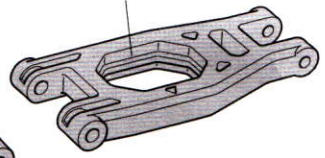

★ 部品、※部品はセットに含まれません。
 ★Shaded and ※ marked parts are not included in set.

《ステアリングロッド》 Steering rod

★2個作ります。
 ★Make 2.

5mmアジャスター-L
 Adjuster

3×65mmターンバックルシャフト
 Turnbuckle shaft

5mmアジャスター-L
 Adjuster

《ターンバックルシャフト》 Turnbuckle shaft

★板レンチを使って長さを調整することができます。
 ★Length can be adjusted using wrench.

狭く
 Narrow

板レンチ
 Wrench

広く
 Wide

《フロントアッパーアーム》 Front upper arms

★E1に換えて取り付けます。
 ★Use in place of E1.

★2個作ります。
 ★Make 2.

5mmアジャスター-L
 Adjuster

3×38mmターンバックルシャフト
 Turnbuckle shaft

5mmアジャスター-L
 Adjuster

※E1

※E1

5mmピローボールナット
 Ball connector nut

5mmピローボールナット
 Ball connector nut

3×15mm丸ビス
 Screw

3×18mm丸ビス
 Screw