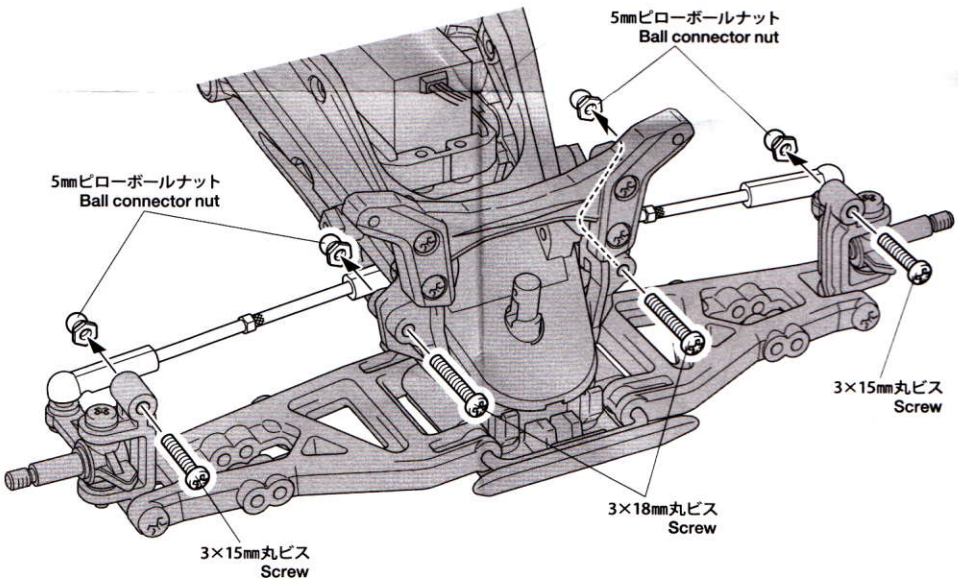

★ 部品、※部品はセットに含まれません。
 ★Shaded and ※ marked parts are not included in set.

《ステアリングロッド》 Steering rod

★2個作ります。
 ★Make 2.

5mmアジャスター-L
 Adjuster

3×65mmターンバックルシャフト
 Turnbuckle shaft

5mmアジャスター-L
 Adjuster

《ターンバックルシャフト》 Turnbuckle shaft

★板レンチを使って長さを調整することができます。
 ★Length can be adjusted using wrench.

狭く
 Narrow

板レンチ
 Wrench

広く
 Wide

《フロントアッパーアーム》 Front upper arms

★E1に換えて取り付けます。
 ★Use in place of E1.

★2個作ります。
 ★Make 2.

5mmアジャスター-L
 Adjuster

3×38mmターンバックルシャフト
 Turnbuckle shaft

5mmアジャスター-L
 Adjuster

※E1

※E1

5mmピローボールナット
 Ball connector nut

5mmピローボールナット
 Ball connector nut

3×15mm丸ビス
 Screw

3×18mm丸ビス
 Screw