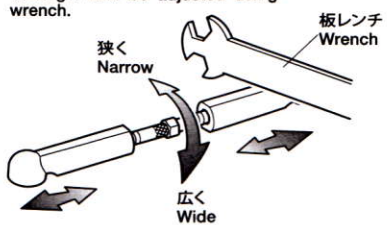

★ 部品、※部品はセットに含まれません。
 ★Shaded and ※ marked parts are not included in set.

《ステアリングロッド》 Steering rod

★2個作ります。
 ★Make 2.

5mmアジャスター-L
 Adjuster

3×65mmターンバックルシャフト
 Turnbuckle shaft

5mmアジャスター-L
 Adjuster

《ターンバックルシャフト》 Turnbuckle shaft

★板レンチを使って長さを調整することができます。
 ★Length can be adjusted using wrench.

狭く
 Narrow

板レンチ
 Wrench

広く
 Wide

《フロントアッパーアーム》 Front upper arms

★E1に換えて取り付けます。
 ★Use in place of E1.

★2個作ります。
 ★Make 2.

5mmアジャスター-L
 Adjuster

3×38mmターンバックルシャフト
 Turnbuckle shaft

5mmアジャスター-L
 Adjuster

※E1

※E1

5mmピローボールナット
 Ball connector nut

5mmピローボールナット
 Ball connector nut

3×15mm丸ビス
 Screw

3×18mm丸ビス
 Screw