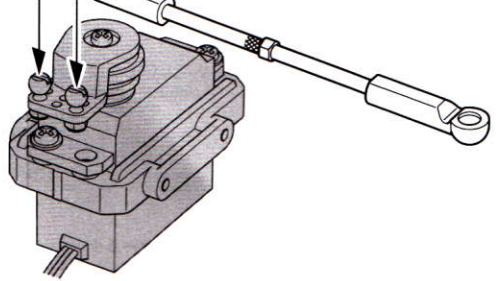

★ 部品、※部品はセットに含まれません。
 ★Shaded and ※ marked parts are not included in set.

《ステアリングロッド》 Steering rod

★2個作ります。
 ★Make 2.

5mmアジャスター-L
 Adjuster

3×65mmターンバックルシャフト
 Turnbuckle shaft

5mmアジャスター-L
 Adjuster

《ターンバックルシャフト》 Turnbuckle shaft

★板レンチを使って長さを調整することができます。
 ★Length can be adjusted using wrench.

狭く
 Narrow

板レンチ
 Wrench

広く
 Wide

《フロントアッパーアーム》 Front upper arms

★E1に換えて取り付けます。
 ★Use in place of E1.

★2個作ります。
 ★Make 2.

5mmアジャスター-L
 Adjuster

3×38mmターンバックルシャフト
 Turnbuckle shaft

5mmアジャスター-L
 Adjuster

※E1

※E1

5mmピローボールナット
 Ball connector nut

5mmピローボールナット
 Ball connector nut

3×15mm丸ビス
 Screw

3×18mm丸ビス
 Screw