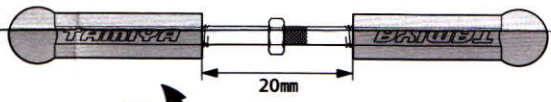

★ 部品、※部品はセットに含まれません。
 ★Shaded and ※ marked parts are not included in set.

《ステアリングロッド》 Steering rod

★2個作ります。
 ★Make 2.

5mmアジャスター-L
 Adjuster

3×65mmターンバックルシャフト
 Turnbuckle shaft

5mmアジャスター-L
 Adjuster

《ターンバックルシャフト》 Turnbuckle shaft

★板レンチを使って長さを調整することができます。
 ★Length can be adjusted using wrench.

狭く
 Narrow

板レンチ
 Wrench

広く
 Wide

《フロントアッパーアーム》 Front upper arms

★E1に換えて取り付けます。
 ★Use in place of E1.

★2個作ります。
 ★Make 2.

5mmアジャスター-L
 Adjuster

3×38mmターンバックルシャフト
 Turnbuckle shaft

5mmアジャスター-L
 Adjuster

※E1

※E1

5mmピローボールナット
 Ball connector nut

5mmピローボールナット
 Ball connector nut

3×15mm丸ビス
 Screw

3×18mm丸ビス
 Screw