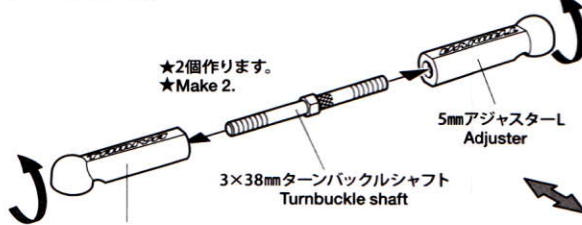

★ 部品、※部品はセットに含まれません。
 ★Shaded and ※ marked parts are not included in set.

《ステアリングロッド》 Steering rod

★2個作ります。
 ★Make 2.

5mmアジャスター-L
 Adjuster

3×65mmターンバックルシャフト
 Turnbuckle shaft

5mmアジャスター-L
 Adjuster

《ターンバックルシャフト》 Turnbuckle shaft

★板レンチを使って長さを調整することができます。
 ★Length can be adjusted using wrench.

狭く
 Narrow

板レンチ
 Wrench

広く
 Wide

《フロントアッパーアーム》 Front upper arms

★E1に換えて取り付けます。
 ★Use in place of E1.

★2個作ります。
 ★Make 2.

5mmアジャスター-L
 Adjuster

3×38mmターンバックルシャフト
 Turnbuckle shaft

5mmアジャスター-L
 Adjuster

※E1

※E1

5mmピローボールナット
 Ball connector nut

5mmピローボールナット
 Ball connector nut

3×15mm丸ビス
 Screw

3×18mm丸ビス
 Screw