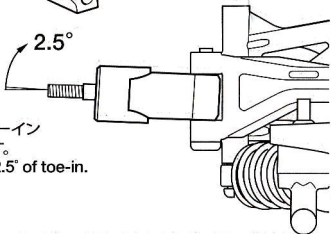

★ノーマルのリアアップライトと交換します。

★Use in place of standard rear uprights.

2.5B

左側/Left

2.5A

右側/Right

《リヤ》

Rear

2.5°

★2.5°トーイン
になります。

★Gives 2.5° of toe-in.