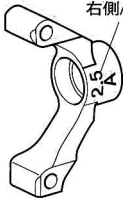

★TT-02リヤアップライト(A11)に換えて本品をご使用ください。XBなどの組み立て済みRCカーをお買い求めの方も組立説明書を参考に組み替えてください。

★Use in place of TT-02 chassis kit-standard rear uprights (A11). See chassis instruction manual when attaching to chassis, including pre-assembled chassis such as Expert Built (XB) models.

★ノーマルのリアアップライトと交換します。

★Use in place of standard rear uprights.

2.5B

左側/Left

2.5A

右側/Right

《リヤ》

Rear

2.5°

★2.5°トーイン
になります。

★Gives 2.5° of toe-in.