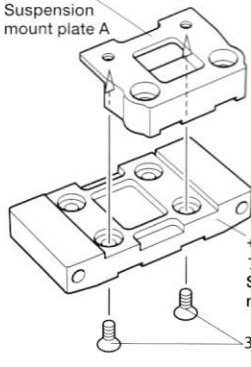

★□部品、※部品はセットに含まれません。

★Shaded and ※ marked parts are not included in set.

M-05 M, L

★部品の向きに注意。

★Note direction.

サスマウントプレートA
Suspension mount plate A

★D6に換えて取り付けます。

★Use in place of D6.

※D6

サスマウントプレートB
Suspension mount plate B

3×6mm皿ビス
Screw

3×10mm
皿ビス
Screw

M-05 S

★部品の向きに注意。

★Note direction.

サスマウント
プレートA
Suspension
mount plate A

※D6

サスマウント
プレートB
Suspension
mount plate B

3×6mm皿ビス
Screw

3×10mm
皿ビス
Screw