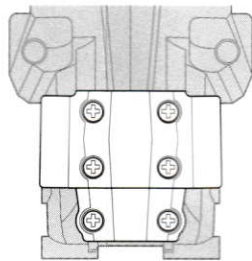

★□部品、※部品はセットに含まれません。

★Shaded and ※ marked parts are not included in set.

M-05 M, L

★部品の向きに注意。

★Note direction.

サスマウントプレートA
Suspension mount plate A

★D6に換えて取り付けます。

★Use in place of D6.

※D6

サスマウントプレートB
Suspension mount plate B

3×6mm皿ビス
Screw

3×10mm
皿ビス
Screw

M-05 S

★部品の向きに注意。

★Note direction.

サスマウント
プレートA
Suspension
mount plate A

※D6

サスマウント
プレートB
Suspension
mount plate B

3×6mm皿ビス
Screw

3×10mm
皿ビス
Screw