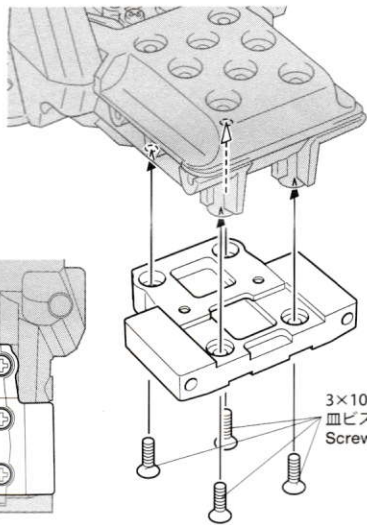

★□部品、※部品はセットに含まれません。

★Shaded and ※ marked parts are not included in set.

M-05 M, L

★部品の向きに注意。

★Note direction.

サスマウントプレートA
Suspension mount plate A

★D6に換えて取り付けます。

★Use in place of D6.

※D6

サスマウントプレートB
Suspension mount plate B

3×6mm皿ビス
Screw

3×10mm
皿ビス
Screw

M-05 S

★部品の向きに注意。

★Note direction.

サスマウント
プレートA
Suspension
mount plate A

※D6

サスマウント
プレートB
Suspension
mount plate B

3×6mm皿ビス
Screw

3×10mm
皿ビス
Screw