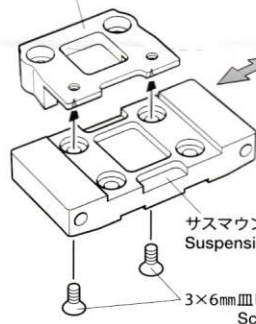

★□部品、※部品はセットに含まれません。

★Shaded and ※ marked parts are not included in set.

M-05 M, L

★部品の向きに注意。

★Note direction.

サスマウントプレートA
Suspension mount plate A

★D6に換えて取り付けます。

★Use in place of D6.

※D6

サスマウントプレートB
Suspension mount plate B

3×6mm皿ビス
Screw

3×10mm
皿ビス
Screw

M-05 S

★部品の向きに注意。

★Note direction.

サスマウント
プレートA
Suspension
mount plate A

※D6

サスマウント
プレートB
Suspension
mount plate B

3×6mm皿ビス
Screw

3×10mm
皿ビス
Screw