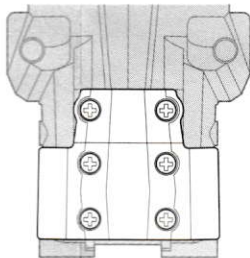

★□部品、※部品はセットに含まれません。

★Shaded and ※ marked parts are not included in set.

M-05 M, L

★部品の向きに注意。

★Note direction.

サスマウントプレートA
Suspension mount plate A

★D6に換えて取り付けます。

★Use in place of D6.

※D6

サスマウントプレートB
Suspension mount plate B

3×6mm皿ビス
Screw

3×10mm
皿ビス
Screw

M-05 S

★部品の向きに注意。

★Note direction.

サスマウント
プレートA
Suspension
mount plate A