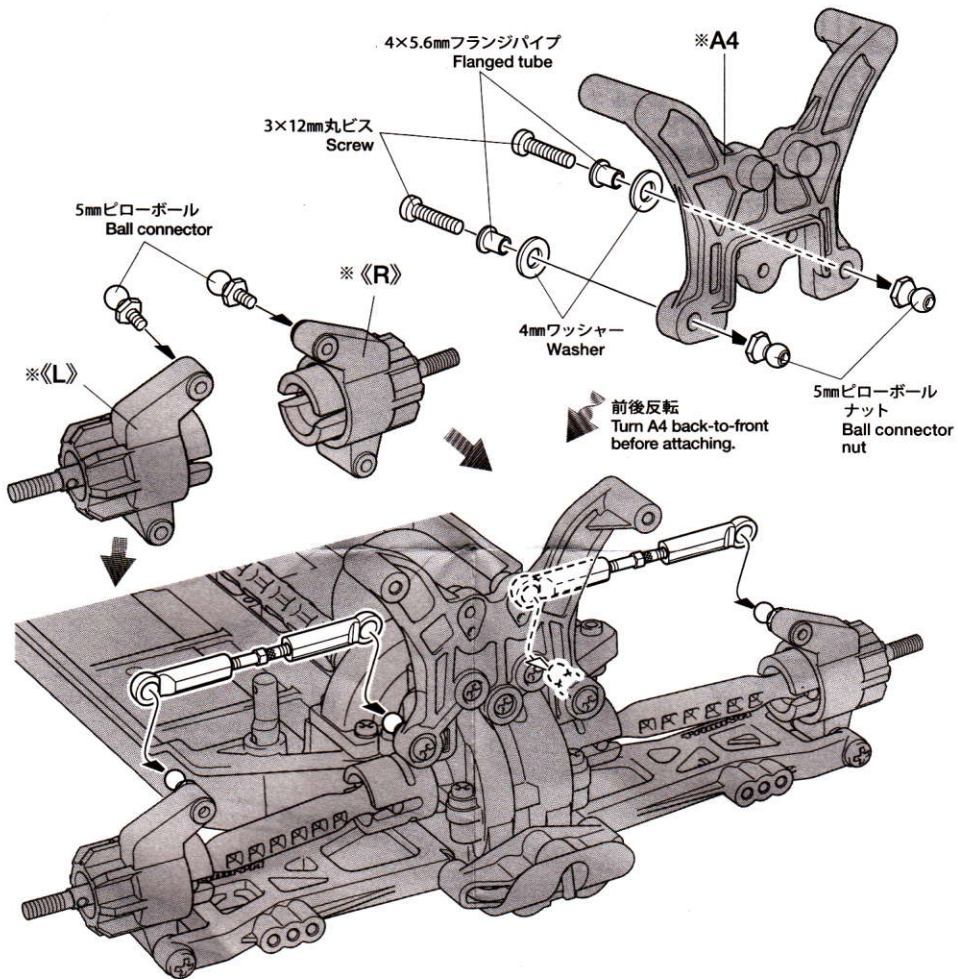

★ Shaded and ※ marked parts are not included in set.

《フロントアッパーアーム》

Front upper arms

《ターンバックルシャフト》

Turn-buckle shaft

★板レンチを使って長さを調整することができます。

★Length can be adjusted using wrench.

《リアアッパーアーム》

Rear upper arms

《タイロッド》
Steering tie-rod

《ステアリングロッド》
Steering rod