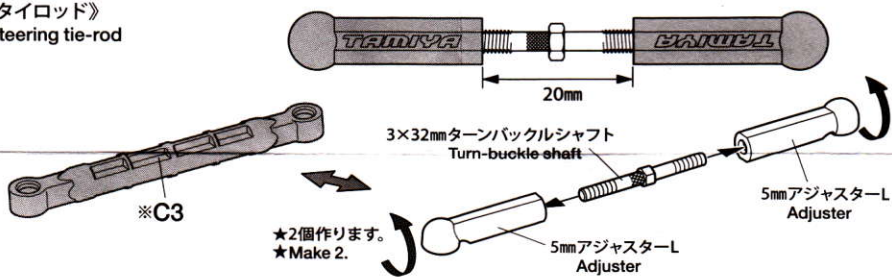

★ Shaded and ※ marked parts are not included in set.

《フロントアッパーアーム》

Front upper arms

《ターンバックルシャフト》

Turn-buckle shaft

★板レンチを使って長さを調整することができます。

★Length can be adjusted using wrench.

《リアアッパーアーム》

Rear upper arms

《タイロッド》
Steering tie-rod

《ステアリングロッド》
Steering rod