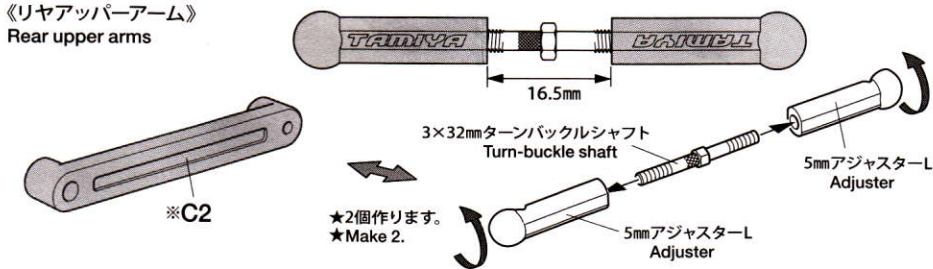

★ Shaded and ※ marked parts are not included in set.

《フロントアッパーアーム》

Front upper arms

《ターンバックルシャフト》

Turn-buckle shaft

★板レンチを使って長さを調整することができます。

★Length can be adjusted using wrench.

《リアアッパーアーム》

Rear upper arms

《タイロッド》
Steering tie-rod

《ステアリングロッド》
Steering rod