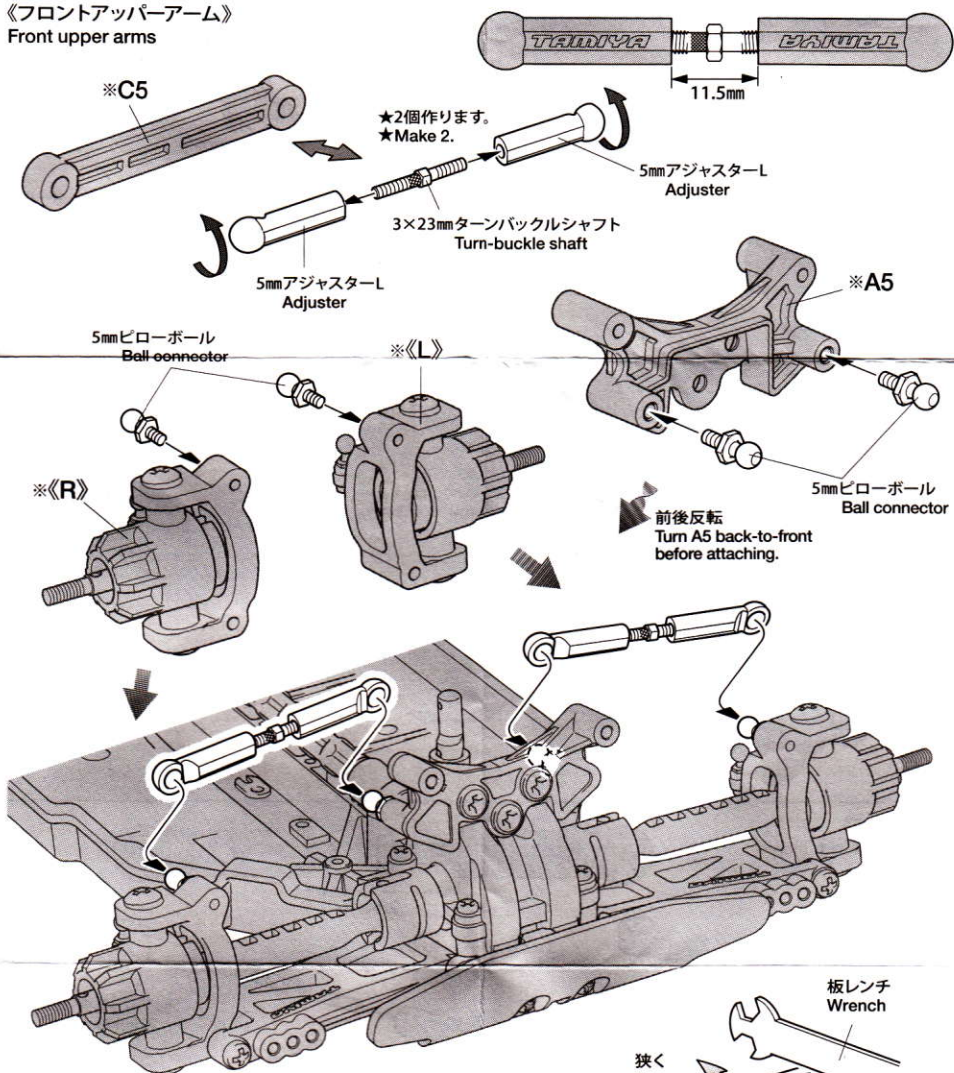

★ Shaded and ※ marked parts are not included in set.

《フロントアッパーアーム》

Front upper arms

《ターンバックルシャフト》

Turn-buckle shaft

★板レンチを使って長さを調整することができます。

★Length can be adjusted using wrench.

《リアアッパーアーム》

Rear upper arms

《タイロッド》
Steering tie-rod

《ステアリングロッド》
Steering rod