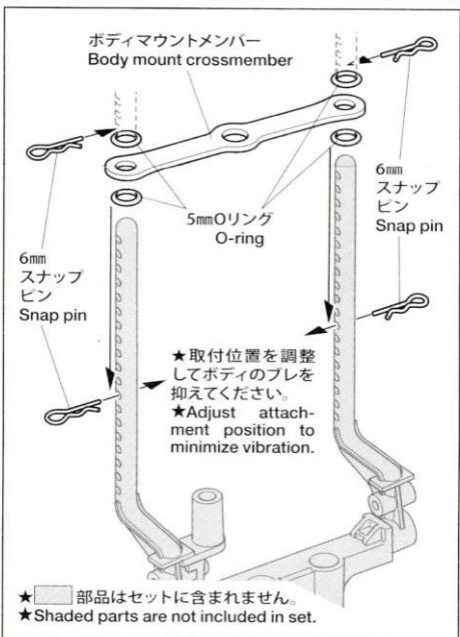

HOP-UP OPTIONS

M-CHASSIS CARBON BODY MOUNT CROSSMEMBER

OP.1530 Mシャーシ カーボンボディマウントメンバー

⚠ 注意 CAUTION

●小さなお子様のいる場所での作業はしないでください。工具にさわったり、パーツやビニール袋を口に入れるなどの危険な状況が考えられます。

●Keep out of reach of small children. Children must not be allowed to put parts or packaging material in their mouths.

0813 ©2013 TAMIYA

54530 (11053736)

《訂正》 CORRECTION

★5mm Oリングは2個セットされています。

取り付けはマウントメンバーの上下どちらかを選んでください。

★2 O-rings are included. Attach either above or below the crossmember.

(11053777)