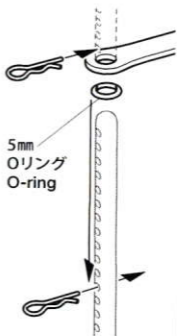

0813 ©2013 TAMIYA

54530 (11053736)

《訂正》 CORRECTION

★5mm Oリングは2個セットされています。

取り付けはマウントメンバーの上下どちらかを選んでください。

★2 O-rings are included. Attach either above or below the crossmember.

(11053777)