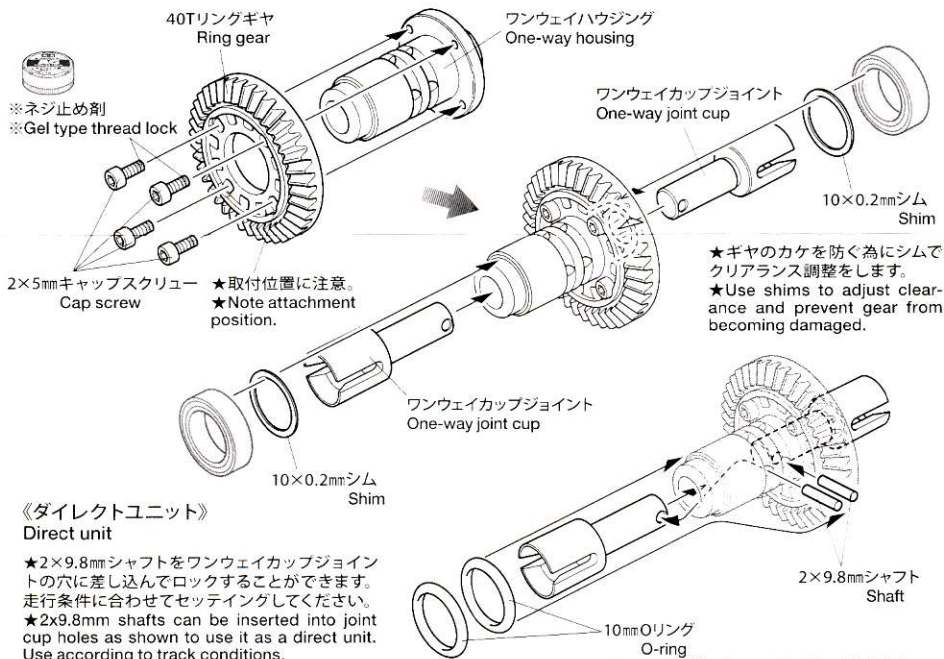

TB-04

ホップアップオプションズ OR.1521
TB-04 フロントワンウェイ(40T)セット
FRONT ONE-WAY SET (40T)

注意

●小さなお子様がいる場所での作業はしないでください。工具にさわったり、パーツやビニール袋を口に入れるなどの危険な状況が考えられます。

CAUTION

●Keep out of reach of small children. Children must not be allowed to put parts or packaging material in their mouths.

- ★フロントデフに換えて取り付けます。
- ★Use in place of front differential.

- ★ 部品、※部品はセットに含まれません。
- ★Shaded and ※ marked parts are not included in set.

《ダイレクトユニット》

Direct unit

★2×9.8mmシャフトをワンウェイカップジョイントの穴に差し込んでロックすることができます。走行条件に合わせてセッティングしてください。
★2×9.8mm shafts can be inserted into joint cup holes as shown to use it as a direct unit. Use according to track conditions.