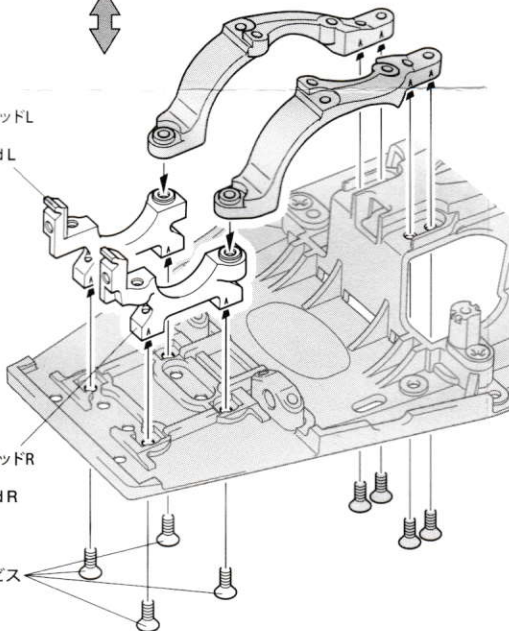

※A3

※A2

ロワ
バルクヘッドL
Lower
bulkhead L

ロワ
バルクヘッドR
Lower
bulkhead R

3×8mm
六角皿ビス
Screw

- ★A11に換えて取り付けます。
★Use in place of A11.

アッパーバルクヘッド
Upper bulkhead

※A11

3×8mm
六角丸ビス
Screw

3×10mm
六角丸ビス
Screw

※N5