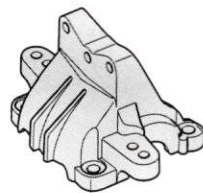

アッパーバルクヘッド	1コ	3×10mm六角丸ビス	2コ
ロワバルクヘッドL	1コ	3×8mm六角丸ビス	2コ
ロワバルクヘッドR	1コ	3×8mm六角皿ビス	4コ

- ★□部品、※部品はセットに含まれません。
★Shaded and ※ marked parts are not included in set.

- ★A2, A3に換えて取り付けます。
★Use in place of A2 and A3.

※A3

※A2

ロワ
バルクヘッドL
Lower
bulkhead L

ロワ
バルクヘッドR
Lower
bulkhead R

3×8mm
六角皿ビス
Screw

- ★A11に換えて取り付けます。
★Use in place of A11.

アッパーバルクヘッド
Upper bulkhead

※A11

3×8mm
六角丸ビス
Screw

3×10mm
六角丸ビス
Screw

※N5