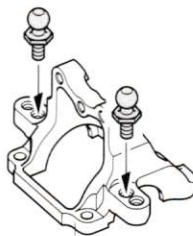

アッパーバルクヘッド	1コ	3×10mm六角丸ビス	2コ
ロワバルクヘッドL	1コ	3×8mm六角丸ビス	2コ
ロワバルクヘッドR	1コ	3×8mm六角皿ビス	4コ

- ★□部品、※部品はセットに含まれません。
★Shaded and ※ marked parts are not included in set.

- ★A2, A3に換えて取り付けます。
★Use in place of A2 and A3.

※A3

※A2

ロワ
バルクヘッドL
Lower
bulkhead L

ロワ
バルクヘッドR
Lower
bulkhead R

3×8mm
六角皿ビス
Screw

- ★A11に換えて取り付けます。
★Use in place of A11.

アッパーバルクヘッド
Upper bulkhead

※A11

3×8mm
六角丸ビス
Screw

3×10mm
六角丸ビス
Screw

※N5