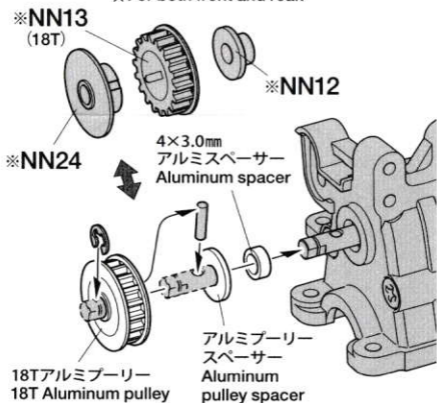

HOP-UP OPTIONS

18T ALUMINUM PULLEY (for TA06 & XV-01)

OP.1450 18Tアルミプーリー (TA06、XV-01)

⚠ 注意 CAUTION

●小さなお子様のいる場所での作業はしないでください。工具にさわったり、パーツやビニール袋を口に入れるなどの危険な状況が考えられます。●Keep out of reach of small children. Children must not be allowed to put parts or packaging material in their mouths.

★18Tプーリーに換えて取り付けます。
★Use in place of 18T pulley.

《TA06》

《XV-01》

★フロント、リヤ共用
★For both front and rear.

★ 部品、※部品はセットに含まれません。

★Shaded and ※ marked parts are not included in set.