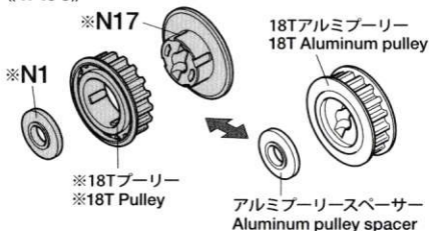

HOP-UP OPTIONS

18T ALUMINUM PULLEY (for TA06 & XV-01)

OP.1450 18Tアルミプーリー (TA06、XV-01)

⚠ 注意 CAUTION

●小さなお子様のいる場所での作業はしないでください。工具にさわったり、パーツやビニール袋を口に入れるなどの危険な状況が考えられます。●Keep out of reach of small children. Children must not be allowed to put parts or packaging material in their mouths.

★18Tプーリーに換えて取り付けます。
★Use in place of 18T pulley.

《TA06》

《XV-01》

★フロント、リヤ共用
★For both front and rear.

★ 部品、※部品はセットに含まれません。

★Shaded and ※ marked parts are not included in set.