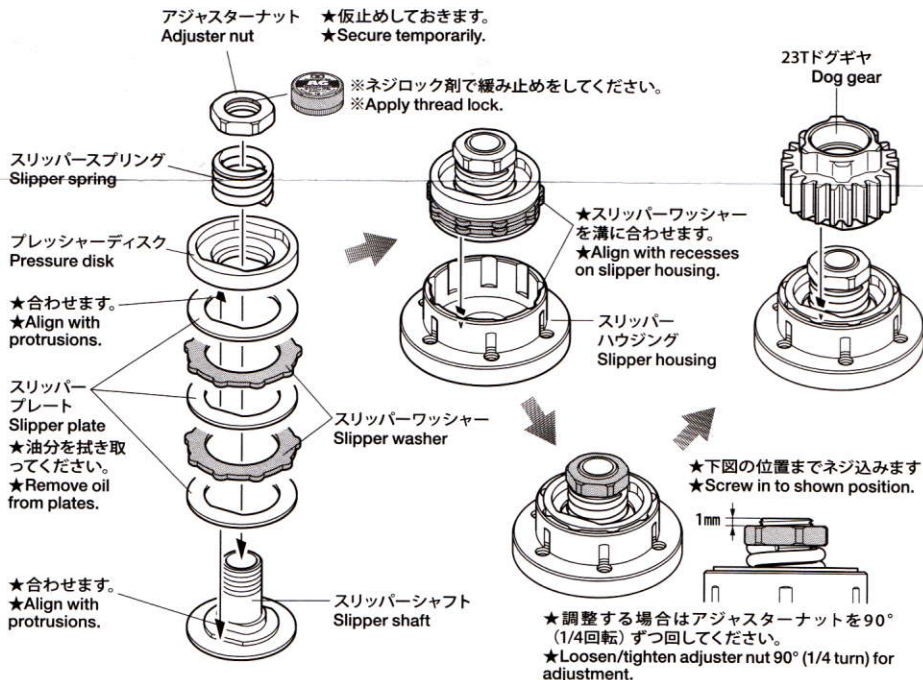

HOP-UP OPTIONS

R/C 4x4 VEHICLE

SLIPPER CLUTCH SET

ホップアップオプションズ OP.1412

4x4 オフロードカー スリッパークラッチセット

★ 部品、※部品はセットに含まれません。
★ Shaded and ※ marked parts are not included in set.

スリッパハウジング	1コ	スリッパシャフト	1コ
スリッパワッシャー	2枚	スリッパプレート	3枚
アジャスターナット	1コ	スリッパスプリング	1コ
23Tドッグギヤ	1コ	950ベアリング	1コ
プレッシャーディスク	1コ	5×0.3mmシム	1コ

⚠ 注意 CAUTION

- 小さなお子様のいる場所での作業はしないでください。工具にさわったり、パーツやビニール袋を口に入れるなどの危険な状況が考えられます。
- Keep out of reach of small children. Children must not be allowed to put parts or packaging material in their mouths.