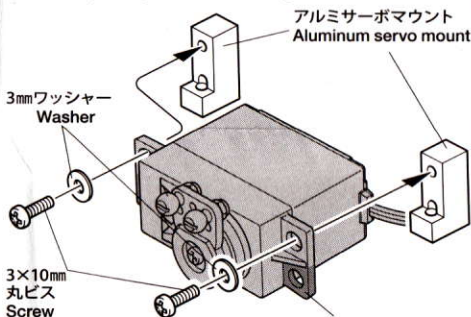

## DT-02 ALUMINUM SERVO MOUNT

ホップアップオプション OP.1397

DT-02 アルミサーボマウント

**注意** ●小さなお子様のいる場所での作業はしないでください。工具にさわったり、パーツやビニール袋を口に入れるなどの危険な状況が考えられます。

**CAUTION** ●Keep out of reach of small children. Children must not be allowed to put parts or packaging material in their mouths.

★ この部分の部品はセットに含まれません。  
★ Shaded parts are not included in set.

《アッカーマン調整する場合》  
When Adjusting Ackermann Angle

★切り取ります (両側)。  
★Remove (both sides).