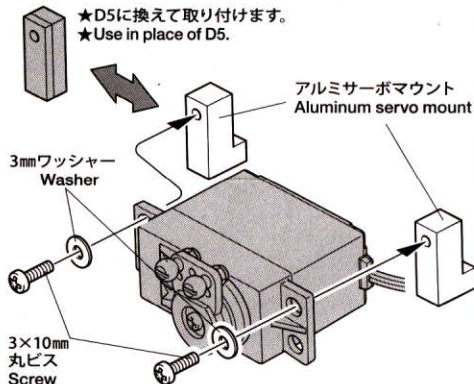

## DT-02 ALUMINUM SERVO MOUNT

ホップアップオプション OP.1397

DT-02 アルミサーボマウント

**注意** ●小さなお子様のいる場所での作業はしないでください。工具にさわったり、パーツやビニール袋を口に入れるなどの危険な状況が考えられます。

**CAUTION** ●Keep out of reach of small children. Children must not be allowed to put parts or packaging material in their mouths.

★ この部分の部品はセットに含まれません。  
★ Shaded parts are not included in set.

《アッカーマン調整する場合》  
When Adjusting Ackermann Angle

★切り取ります (両側)。  
★Remove (both sides).