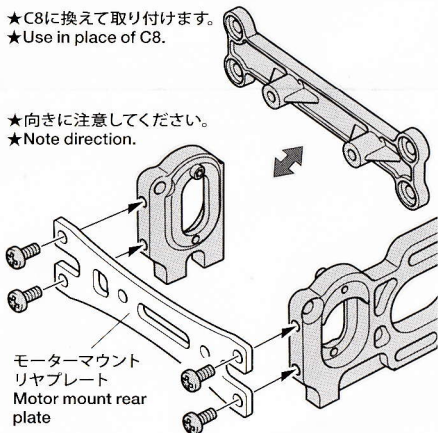

HOP-UP OPTIONS

RM-01 CARBON MOTOR MOUNT REAR PLATE SET

OP.1375 RM-01 カーボン
モーターマウントリアプレートセット

注意 CAUTION

●小さなお子様のいる場所での作業はしないでください。工具にさわったり、パーツやビニール袋を口に入れるなどの危険な状況が考えられます。●Keep out of reach of small children. Children must not be allowed to put parts or packaging material in their mouths.

★C8に換えて取り付けます。

★Use in place of C8.

★向きに注意してください。

★Note direction.

《F104ver.II シャーシ》

F104 ver.II chassis

3×10mmポスト
Post

3×8mm丸ビス
Screw

★ウイング取り付け用

★For wing attachment

3×6mm丸ビス
Screw

★ 部品、※部品はセットに含まれません。

★Shaded and ※ marked parts are not included in set.