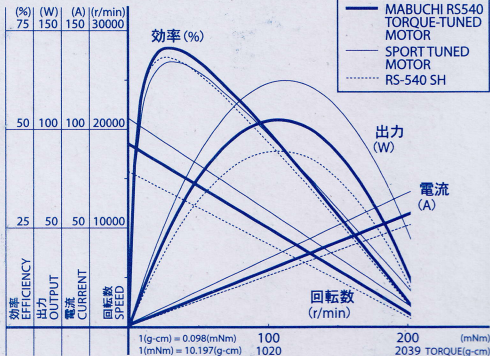

MABUCHI RS-540 TORQUE-TUNED MOTOR

HOP-UP OPTIONS.1358

- ★HIGH PERFORMANCE ELECTRIC MOTOR FOR R/C VEHICLES
- ★7.2 VOLTAGE RANGE

ホップアップオプションズ OP.1358

RS-540

トルクチューンモーター