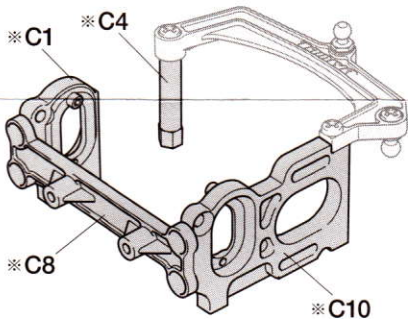

HOP-UP OPTIONS

RM-01 ALUMINUM MOTOR MOUNT

ホップアップオプションズ OP.1356

RM-01 アルミモーターマウント

注意 ●小さなお子様のいる場所での作業はしないでください。工具にさわったり、パーツやビニール袋を口に入れるなどの危険な状況が考えられます。

CAUTION ●Keep out of reach of small children. Children must not be allowed to put parts or packaging material in their mouths.

★ 部品、※部品はセットに含まれません。

★ Shaded and ※ marked parts are not included in set.

★C1、C4、C8、C10に換えて取り付けます。

★Use in place of C1, C4, C8 and C10.

3×10mm皿ビス
Screw

アルミモーターマウント (R)
Aluminum motor mount (R)

アルミモーターマウント (L)
Aluminum motor mount (L)

アルミモーターマウントシャフト
Aluminum motor mount shaft

3×10mm皿ビス
Screw

★S部品はシャーシ説明図を参考に
取り付けてください。
★Attach S Parts referring to the
chassis instruction manual.